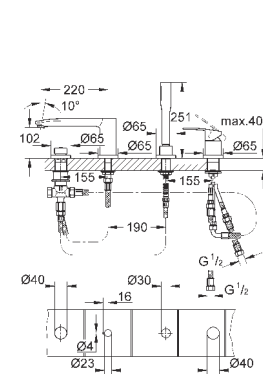

металлический рычаг

уплотнитель розетки и рычага

металлическая розетка, винтовое крепление

Дополнительный ограничитель температуры

23 048 003

хром

744,00

Eurostyle Cosmopolitan