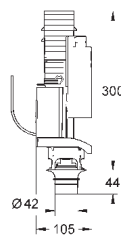

38 736 000

37,20

Смывной клапан

для смывного бачка GD 2
регулировка объема смыва от 6 до 9 л
Клапан смыва на 2 объема AV1
с седлом вентиля
без накладной панели управления
GRÖNE EcoJoy Технология совершенного потока
при уменьшенном расходе воды