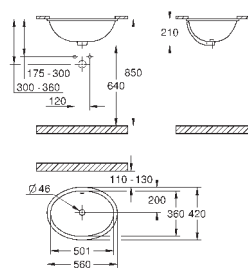

39 423 000

альпин-белый

100,82

Керамика Вау
Раковина встраиваемая 55
установка снизу
с переливом
560 x 420 мм
санитарная керамика
18 шт. на паллете