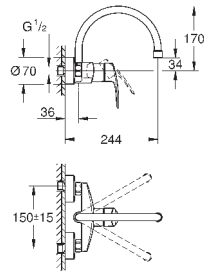

32 224 003

хром

по запросу

Eurosmart

Смеситель однорычажный для мойки, DN 15
настенный монтаж

GROHE StarLight хромированная поверхность

GROHE SilkMove керамический картридж 35 мм

аэратор

регулировка расхода воды

поворотный трубкообразный излив

радиус поворота 360°

вынос 276 мм

встроенный ограничитель температуры

скрытые S-образные эксцентрики

new