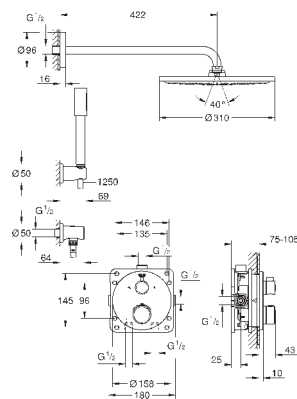

34 731 000

хром

1 236,00

Grotherm

Набор для комплектации душа с Rainshower Cosmopolitan 310

включает в себя:

Grotherm комплект готового монтажа с Aquadimmer (24 076)

GROHE Rapido SmartBox Универсальная встраиваемая часть, 1/2" (35 600)

Rainshower Cosmopolitan Верхний душ 310 (27 477 000)

Душевой кронштейн Rainshower 422 мм (26 146 000)

ручной душ Sena (28 034 000)

Rainshower Настенный держатель (27 074 000)

Rainshower подключение для душевого шланга (27 057 000)

душевой шланг Silverflex 1.250 мм (28 362)