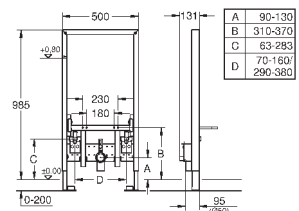

Rapid SL

Инсталляция для биде, монтажная высота 1.00 м

самонесущая стальная рама с порошковым напылением

для монтажа перед стеной или стеной перегородкой

предварительная сборка в комплекте

регулируемые по высоте подключения

к объекту и смесителю

быстрая регулировка по высоте

крепежный материал

болты-держатели для биде

смывное колено, выдерживающее

высокую температуру, DN 50

уплотнение Ø 32 мм

2 звукоизоляционных подключения

смесителя DN 15

крепежный материал для биде

для монтажа перед стеной необходимо заказать настенные уголки

38 558 00M (продаются отдельно)

38 543 000

298,80