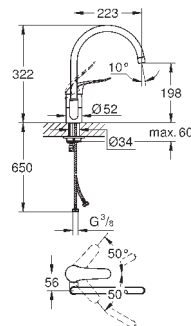

32 786 000

хром

130,80

Euroeco Special

Смеситель однорычажный для мойки, DN 15
монтаж на одно отверстие

GROHE StarLight поверхность

GROHE SilkMove керамический картридж Ø 46 мм

регулировка расхода воды

настраиваемый ограничитель температуры

ламинарный регулятор струи 9 л/мин.

поворотный трубкообразный излив

выбор радиуса поворота: 0° / 150° / 360°

металлический рычаг

длина рычага 120 мм

гибкая подводка

система быстрого монтажа