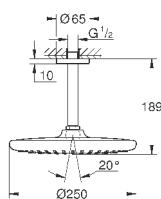

26 669 000

хром

144,01

то же, тыльная часть головки верхнего душа белая