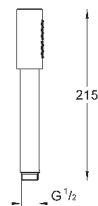

Sena Stick

Ручной душ, 1 вид струи

нормальная струя
металл

GROHE EcoJoy 6.6 л/мин

GROHE DreamSpray превосходный поток воды

GROHE StarLight хромированная поверхность

система **SpeedClean** против известковых отложений

внутренний охлаждающий канал для продолжительного срока службы

универсальное крепление, подходящее к любому стандартному шлангу

может использоваться с проточным водонагревателем

минимальное давление 1,0 бар

28 348 000

хром

210,00