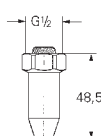

28 988 000

хром

70,64

Спускной вентиль 1/2"

для установки между запорным вентилем и

душом

для больниц

Внутренняя резьба 1/2"

GROHE StarLight хромированная поверхность