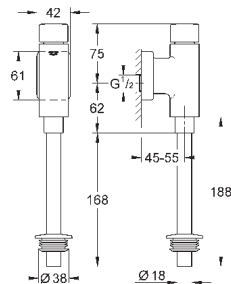

37 342 000

хром

142,80

Rondo

Смывное устройство для писсуара
подключение 1/2"

из латуни, Антивандальная кнопка смыва
со встроенным запорным клапаном
GROHE StarLight хромированная поверхность
с клавишей управления и отводным штуцером
регулятор потока смыва, Регулируемый объем смыва 1.0 - 4.0 л
с подвижной розеткой
смывная трубка 200 мм
внутреннее соединение
минимальное давление 0,5 бар
максимальное давление 10 бар