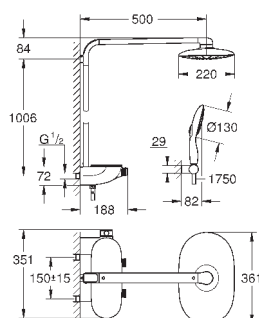

Rainshower System SmartControl Mono 360

Душевая система с термостатом для настенного монтажа

включает в себя:

горизонтальный душевой

кронштейн 500 мм

термостат внешнего монтажа SmartControl

выбор между:

Верхний душ Rainshower Mono 360

режимы струи GROHE PureRain/GROHE Rain O²*

Power&Soul 130 Ручной душ, белая душевая поверхность (27 673 LS0)

держатель ручного душа (27 055)

душевой шланг 1750 мм (28 388 000)

минимальный расход воды 10 л/мин

GROHE DreamSpray превосходный поток воды

GROHE StarLight хромированная поверхность

GROHE CoolTouch Полностью исключается вероятность

ожога о внешнюю поверхность смесителя

GROHE TurboStat встроенный термозащитный элемент

GROHE EcoJoy Технология совершенного потока

при уменьшенном расходе воды

GROHE SafeStop стопор безопасности при 38°C

GROHE SafeStop Plus опционно ограничитель температуры на 43°C,

включен

SmartControl нажать для вкл/выкл, повернуть для увеличения напора

воды от режима EcoJoy до максимального напора воды

GROHE EasyReach полочка съемная

система **SpeedClean** против известковых отложений

внутренний охлаждающий канал для продолжительного срока службы

совместим с проточным водонагревателем **только** выше 18 кВт/ч, а также с

накопительным водонагревателем (см. Техническую информацию)

Twistfree против перекручивания шланга

* выбор режима при первой установке; заводская установка:

GROHE PureRain