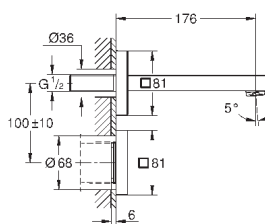

36 442 000

хром

825,60

Eurocube E

Инфракрасная электроника для раковины без смешивания

с инфракрасным датчиком для двусторонней связи для мониторинга, настройки и сервисного обслуживания для холодной или смешанной воды с адаптером 100-230 V переменного тока, 50-60 Hz, 6 V постоянного тока

ламинатор с ограничением потока воды 5.7 л/мин

7 предустановленных режимов:

- автоматический смыв
- термическая дезинфекция
- моющий режим

дополнительные функции и точные настройки с помощью пульта дистанционного управления 36 407

комплект готового монтажа

для Rapid SL 38 748 002 или монтажного набора 36 264 001

Одобрено в CE

класс шума I по DIN 4109

минимальное давление 1,0 бар