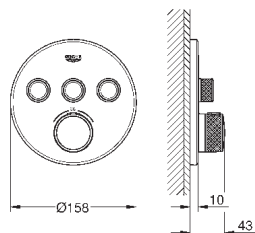

GROHE GROHTHERM SMARTCONTROL

Артикул

Цвет

Цена брутто /
РРЦ с НДС, €

ТЕРМОСТАТЫ

29 120 000

хром

618,00

Grotherm SmartControl

Термостат для встраиваемого монтажа на 2 выхода со встроенным держателем для ручного душа

комплект верхней монтажной части для GROHE Rapido SmartBox 35 600 000 (универсальная встраиваемая часть) металлическая накладная панель с **GROHE FastFixation** (скрытые эксцентрики, уплотнение, скрытый монтаж), регулируемая на 6°

GROHE StarLight хромированная поверхность

SmartControl нажать для вкл/выкл, повернуть для увеличения напора воды от режима EcoJoy до максимального напора воды

заменяемые символы

GROHE TurboStat встроенный термоэлемент

ProGrip эргономичные ручки с рифленой поверхностью

GROHE SafeStop стопор безопасности при 38°C

GROHE SafeStop Plus опционно ограничитель температуры на 43°C / 46°C, включен

встроенные обратные клапаны и грязеулавливающие фильтры
возможность одновременного включения нескольких точек водоотвода
встроенный держатель для ручного душа и подключение для душевого шланга 1/2"

без встраиваемой части

распределение расхода:

выход В = 24 л/мин

ручной душ = 12 л/мин

выход В + ручной душ = 27 л/мин

35 600 000

72,00

GROHE Rapido SmartBox Универсальная встроенная часть

29 121 000

хром

555,60

29 121 DC0

суперсталь

783,60

29 121 BE0

никель глянец

825,60

29 121 EN0

матовый никель

894,00

29 121 GL0

холодный расцвет

837,60

29 121 GN0

холодный расцвет,
матовый

894,00

29 121 DA0

теплый закат

837,60

29 121 DL0

теплый закат, матовый

894,00

29 121 A00

темный графит

837,60

29 121 AL0

темный графит, матовый

894,00

Grotherm SmartControl

Термостат для встраиваемого монтажа на 3 выхода