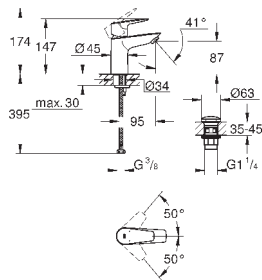

23 896 001

хром

по запросу

BauEdge

Смеситель однорычажный для раковины DN 15 S-Size

монтаж на одно отверстие
металлический рычаг

GROHE Longlife керамический картридж 28 мм

с ограничителем температуры

GROHE StarLight хромированная поверхность

GROHE Zero Раздельные пути подачи воды - не содержит никеля и свинца

аэратор GROHE LowFlow - 3,5 л/мин

система быстрого монтажа

нажимной донный клапан 1 1/4", пластик

гибкая подводка

профессиональная серия

new