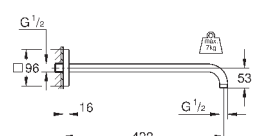

26 145 000

хром

75,60

Rainshower

Душевой кронштейн 422 мм

металл

резьбовое соединение 1/2"

с квадратной розеткой