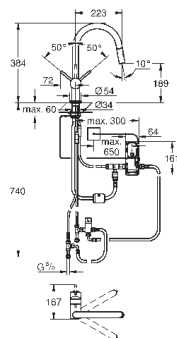

31 358 002	хром	610,80
31 358 DC2	суперсталь	793,20

Minta Touch

Сенсорный однорычажный смеситель для мойки 1/2"

C-образный излив

монтаж на одно отверстие

Touch: включение подачи воды прикосновением голый части руки

электропитание от литиевой батарейки 6 V,

тип CR-P2

Одобрено в CE

магнитный клапан

фиксированный расход воды при подаче воды с использованием сенсора

автоматическое безопасное выключение

подачи воды после 60 сек. непрерывной

работы (заводская настройка)

тип защиты IP 44

GROHE StarLight хромированная поверхность

GROHE SilkMove керамический картридж Ø 46 мм

выдвижная лейка Dual

переключатель: ламинарный режим струи/душевой режим струи **SpeedClean**

поворотный трубообразный излив

радиус поворота 360°

с защитой от обратного потока

гибкая подводка

система быстрого монтажа