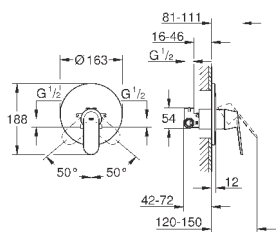

Eurosmart Cosmopolitan

Смеситель однорычажный для душа, DN 15

для скрытого монтажа

GROHE SilkMove керамический картридж Ø 46 мм

GROHE StarLight хромированная поверхность

включает в себя:

комплект готового монтажа

корпус встраиваемого смесителя, регулировка расхода воды, возможность

установки мин. расхода 2,5 л/мин.

металлический рычаг

уплотнитель розетки и рычага

металлическая розетка, винтовое крепление

Дополнительный ограничитель температуры

13 261 000

хром

85,20