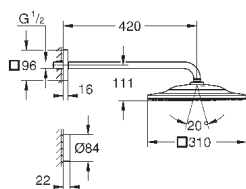

GROHE ВЕРХНИЕ ДУШИ

Артикул

Цвет

Цена брутто /
РРЦ с НДС, €

new

26 642 000

хром

621,60

Rainshower SmartConnect 310 Cube

Верхний душ с душевым кронштейном 422 мм, 2 режима струи
включает в себя:

Верхний душ Rainshower SmartConnect 310 Cube (26 643)
хромированная душевая поверхность

2 вида струи:

GROHE PureRain, ActiveRain

запрограммированный по умолчанию режим струи

горизонтальный душевой кронштейн 422 мм (26146)

с квадратной розеткой

пульт дистанционного управления для изменения/комбинирования режимов струи

держатель пульта предназначен для прикручивания или приклеивания на стену

питание от батареек

включены 3 батарейки AAA (мизинчиковая) и 1 батарейка CR 2032 (плоская, таблеточная)

светодиодный индикатор, отражающий установку контакта (соединения) и необходимость замены батареек

пульт дистанционного управления имеет водонепроницаемость и

устойчивость от проникновения посторонних объектов с уровнем защиты

IP57 (защита от ограниченного проникновения пыли + защита от погружения на глубину от 15 см до 1 м)

GROHE EcoJoy ограничитель расхода воды 9,5 л/мин

GROHE DreamSpray превосходный поток воды

GROHE StarLight хромированная поверхность

система **SpeedClean** против известковых отложений

внутренний охлаждающий канал для продолжительного срока службы

может использоваться с проточным водонагревателем

установка при давлении от 1,5 бар

26 558 000

хром

356,40

Rainshower Mono 310

Верхний душ с душевым кронштейном 422 мм, 1 режим струи
включает в себя:

Rainshower 310 Верхний душ, хромированная душевая поверхность (26 562)
один вид струи:

GROHE PureRain

Душевой кронштейн Rainshower 422 мм (26 146 000)

GROHE EcoJoy ограничитель расхода воды 9,5 л/мин

GROHE DreamSpray превосходный поток воды

GROHE StarLight хромированная поверхность

система **SpeedClean** против известковых отложений

внутренний охлаждающий канал для продолжительного срока службы

может использоваться с проточным водонагревателем