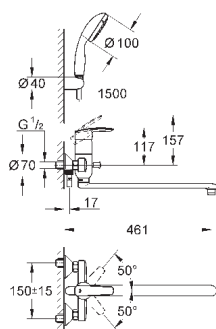

32 708 00A

хром

264,00

Универсальный смеситель, DN 15

настенный монтаж

металлический рычаг

GROHE SilkMove керамический картридж Ø 46 мм

GROHE StarLight хромированная поверхность

регулировка расхода воды, возможность установки мин. расхода 2,5 л/мин.

автоматический переключатель: ванна/душ

поворотный трубкообразный излив

вынос 400 мм, скрытые S-образные эксцентрики

отражатели из металла

Душевой гарнитур состоит из:

ручной душ Tempesta 100, 2 вида струй, 9,5 л/мин (27 597)

настенный держатель ручного душа (28 605), душевой шланг Relexaflex 1500

мм 1/2" x 1/2" (28 151)