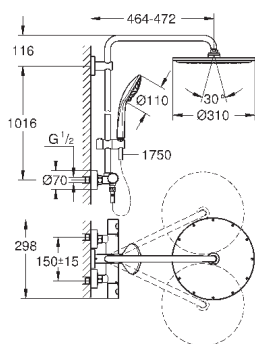

минимальный расход воды 7 л/мин

дополнительная опция: полочка GROHE EasyReach (26 362)

профессиональная серия

GROHE ДУШЕВЫЕ СИСТЕМЫ EUPHORIA

Артикул

Цвет

Цена брутто /
РРЦ с НДС, €

26 075 DC0	суперсталь	1 176,00
26 075 BE0	никель глянец	1 344,00
26 075 EN0	матовый никель	1 428,00
26 075 GL0	холодный рассвет	1 344,00
26 075 GN0	холодный рассвет, матовый	1 428,00
26 075 DA0	теплый закат	1 344,00
26 075 DL0	теплый закат, матовый	1 428,00
26 075 A00	темный графит	1 344,00
26 075 AL0	темный графит, матовый	1 428,00