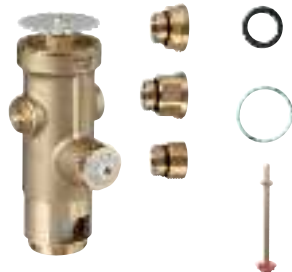

43 996 000

175,20

Смывное устройство под давлением для унитаза
для скрытого монтажа
подключение 3/4"
арматура для замены
для 677.00.200/677.03.200/680.00.200
без предохранителя
без промывной дуги