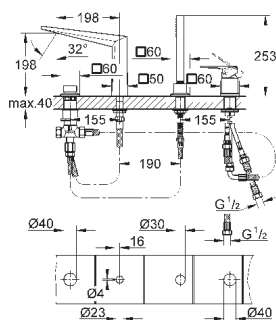

GROHE ALLURE BRILLIANT

Артикул

Цвет

Цена брутто /
PPЦ с НДС, €

19 787 001	хром	1 476,00
19 787 DC1	суперсталь	2 088,00
19 787 AL1	темный графит, матовый	2 400,00

Allure Brilliant

Смеситель однорычажный для ванны на 4 отверстия

GROHE SilkMove керамический картридж Ø 46 мм

GROHE StarLight хромированная поверхность

включает в себя:

фиксатор для излива(смонтированный)

элемент управления однорычажного

смесителя

излив для ванны со встроенным аэратором

переключатель ванна/душ

ручной душ Euphoria Cube+ 6,5 л/мин

металлический душевой шланг 2000 мм

гибкая подводка, подключение для душевого шланга

с защитой от обратного потока

может быть использован с 29 037 000