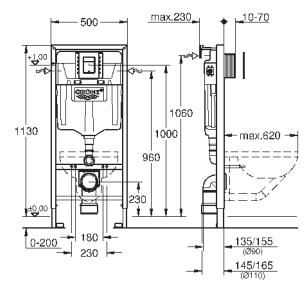

39 501 000

хром

261,60

Rapid SL

Rapid SL 3 в 1 в сборе, для подвешенного унитаза,
монтажная высота 1.13 м

смывной бачок GD 2

включает в себя:

Rapid SL для подвешенного унитаза (38 528 001)

панель смыва Skate Cosmopolitan S, хром (37 535 000)

Rapid SL Настенный уголок (38 558 00M)

в комплекте с ревизионным коробом для крепления малых панелей смыва (40 911 000)