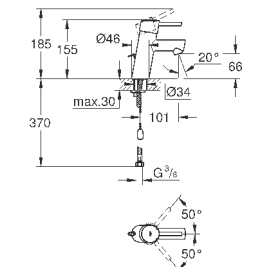

32 206 10E

хром

120,00

Concetto
Смеситель однорычажный для раковины DN 15
S-Size

монтаж на одно отверстие
металлический рычаг

GROHE SilkMove керамический картридж 28 мм

с ограничителем температуры

GROHE StarLight хромированная поверхность

GROHE FastFixation быстрая монтажная система

аэратор

цепочка

гибкая подводка

класс шума I по DIN 4109