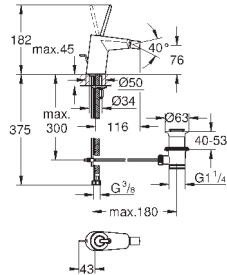

24 036 000

хром

200,40

Eurodisc Joy

Смеситель однорычажный для биде DN 15 S-Size

монтаж на одно отверстие
металлический рычаг
GROHE FeatherControl Joystick картридж
GROHE StarLight хромированная поверхность
GROHE EcoJoy аэратор с шаровым шарниром 5,7 л/мин
GROHE FastFixation Plus Система монтажа
сливной гарнитур 1 1/4"
гибкая подводка
минимальное давление 1,0 бар