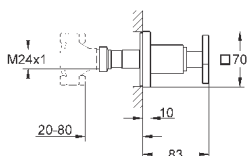

Артикул

Цвет

Цена брутто /
РРЦ с НДС, €

19 334 000

хром

129,60

Allure
Накладная панель скрытой вентиляной головки

комплект верхней монтажной части для 35 028 000 (встраиваемый вентиль на один выход для модульной установки системы Grohtherm Custom Shower) для встраиваемых вентилях, 1/2", 3/4", 1" плавная регулировка глубины монтажа 20-80 мм

розетка с уплотнителем, завинчивающаяся без встраиваемого механизма

GROHE StarLight хромированная поверхность

35 028 000

127,20