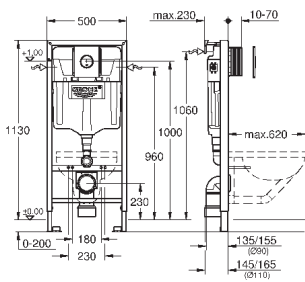

38 813 001

хром

294,00

Rapid SL

Rapid SL 4 в 1 в сборе, монтажная высота 1.13 м
смывной бачок GD 2

включает в себя:

Rapid SL для подвешенного унитаза (38 528 001)

Nova Cosmopolitan накладная панель, хром (38 765 000)

Rapid SL Настенный уголок (38 558 00M)

WC со звукоизоляционным набором (37 131 000)