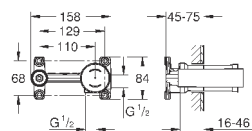

23 571 000

210,00

Смеситель однорычажный 1/2", встраиваемый универсальный механизм

для смесителя на 2 отверстия
для скрытого монтажа
без комплекта верхней монтажной части
GROHE SilkMove керамический картридж 35 мм
регулировка расхода воды
с ограничителем температуры
излив может быть установлен справа или слева
DR-латунь
шаблон для монтажа
обеспечивает гидроизоляцию конструкции стен, окружающих встраиваемый механизм
с уплотнительной втулкой