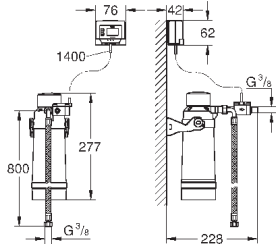

GROHE Red

Фильтр с головкой для фильтра

сделать настройки соответствующие жесткости подключенной воды

гибкая подводка

фильтр 600 л