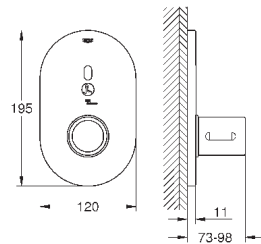

GROHE EUROSMART COSMOPOLITAN E

Артикул

Цвет

Цена брутто /
РРЦ с НДС, €

36 456 000

хром

224,40

Eurosmart Cosmopolitan E Special

Инфракрасная электроника для душа, встраиваемый термостат

с инфракрасным датчиком для двусторонней связи для мониторинга, настройки и сервисного обслуживания для скрытого монтажного ящика 36 458 000 и 36 459 000

эргономичная металлическая рукоятка

GROHE StarLight хромированная поверхность

GROHE SafetyPlus

ручка температуры с регулируемым

стопором безопасности от 35°C до 43°C

металлический ограничитель температуры

полная несмешанная горячая или холодная вода в крайнем положении

рукоятки для отбора проб легионеллы

7 предустановленных режимов:

- автоматический смыв

- термическая дезинфекция

- моющий режим

дополнительные функции и точные настройки с помощью

пульт дистанционного управления 36 407

Одобрено в CE

класс шума I по DIN 4109

36 458 000

670,80