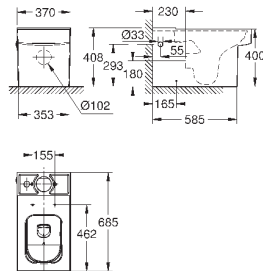

39 484 00Н

альпин-белый

498,22

Керамика Cube
Унитаз напольный для комбинации с бачком наружного монтажа

для комбинации с бачком
универсальный выпуск
безободковый
объем смыва 3/4.5 л
с креплением
бачок заказывается дополнительно
санитарная керамика
полностью скрытые невидимые крепления
Износостойкое покрытие **PureGuard** и анти-бактериальное глазирование
для сиденья с крышкой для унитаза 39 488 000 (с механизмом плавного закрытия)
6 шт. на паллете