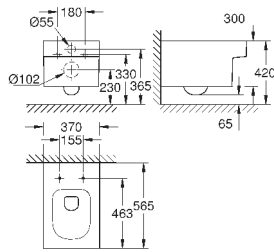

1 отверстие под смеситель с переливом
455 x 350 мм
санитарная керамика
Износостойкое покрытие **PureGuard** и анти-бактериальное глазирование
22 шт. на паллете

39 245 00Н

альпин-белый

444,74

Керамика Cube
Подвесной унитаз