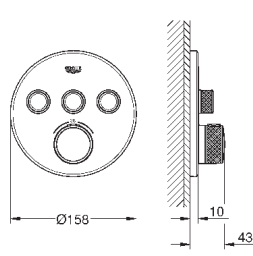

35 600 000		72,00
GROHE Rapido SmartBox Универсальная встроенная часть