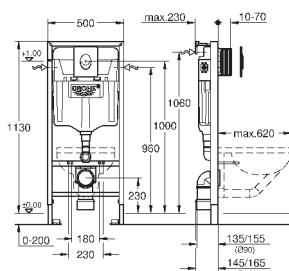

38 722 001

альпин-белый

237,60

Rapid SL

Rapid SL 3 в 1 в сборе, для подвесного унитаза, монтажная высота 1.13 м

смывной бачок GD 2

включает в себя:

Rapid SL для подвесного унитаза (38 528 001)

Skate Air накладная панель, альпин-белый, вертикальный монтаж (38 505 SH0)

Rapid SL Настенный уголок (38 558 00M)