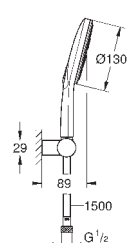

26 580 LS0

белая луна

122,40

Rainshower SmartActive 130

Душевой набор, 3 вида струй

включает в себя:

ручной душ Rainshower SmartActive 130 (26 574)

настенный держатель для душа, регулируемый (27 055)

душевой шланг Silverflex 1.500 мм (28 364)

GROHE EcoJoy ограничитель расхода воды 9,5 л/мин

GROHE DreamSpray превосходный поток воды

GROHE StarLight поверхность

система **SpeedClean** против известковых отложений

внутренний охлаждающий канал для продолжительного срока службы

Twistfree против перекручивания шланга

может использоваться с проточным водонагревателем