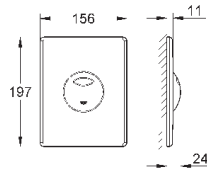

38 862 000	хром	61,20
38 862 SH0	альпин-белый	50,40
38 862 P00	матовый хром	61,20

Skate

Накладная панель

2 объема смыва или прерывание смыва старт/стоп для пневматического смывного клапана

для вертикального и горизонтального монтажа

156 x 197 мм

из ABS

GROHE StarLight хромированная поверхность

GROHE EcoJoy Технология совершенного потока

при уменьшенном расходе воды

для Rapid SL и Uniset со смывным бачком GD 2

для установки Rapid SLX необходимо заказать ревизионный короб

66 791 000 (приобретается отдельно)