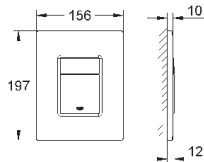

38 732 000 **хром** **57,60**

38 732 SH0 **альпин-белый** **46,80**

38 732 P00 **матовый хром** **57,60**

38 732 BE0 **никель глянец** **135,60**

38 732 EN0 **матовый никель** **135,60**

38 732 GL0 **холодный расцвет** **135,60**

38 732 GN0 **холодный расцвет, матовый** **135,60**

38 732 DA0 **теплый закат** **135,60**

38 732 DL0 **теплый закат, матовый** **135,60**

38 732 A00 **темный графит** **135,60**

38 732 AL0 **темный графит, матовый** **135,60**

Skate Cosmopolitan

Накладная панель

2 объема смыва или прерывание смыва старт/стоп

для пневматического смывного клапана

для вертикального и горизонтального монтажа

156 x 197 мм, из ABS

GROHE StarLight хромированная поверхность

GROHE EcoJoy Технология совершенного потока

при уменьшенном расходе воды

для Rapid SL и Uniset со смывным бачком GD 2

для установки Rapid SLX необходимо заказать ревизионный короб

66 791 000 (приобретается отдельно)

38 732 BR0 **титаниум** **109,20**

то же, поверхность с защитой от следов пальцев