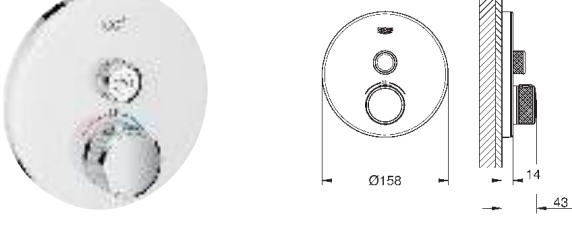

GROHE GROHTHERM SMARTCONTROL

Артикул

Цвет

Цена брутто /
РРЦ с НДС, €

29 122 000	хром	339,60
29 122 DC0	суперсталь	476,40
29 122 BE0	никель глянец	511,20
29 122 EN0	матовый никель	546,00
29 122 GL0	холодный рассвет	511,20
29 122 GN0	холодный рассвет, матовый	546,00
29 122 DA0	теплый закат	511,20
29 122 DL0	теплый закат, матовый	546,00
29 122 A00	темный графит	511,20
29 122 AL0	темный графит, матовый	546,00

Grotherm SmartControl

Комплект верхней монтажной части для вентиля на три выхода

комплект верхней монтажной части для

GROHE Rapido SmartBox 35 600 000

металлическая накладная панель с **GROHE FastFixation** (скрытые эксцентрики, уплотнение, скрытый монтаж), регулируемая на 6°

10 мм толщина профиля розетки

GROHE StarLight хромированная поверхность

SmartControl нажать для вкл/выкл, повернуть для увеличения напора

воды от режима EcoJoy до максимального напора воды

заменяемые символы

ProGrip эргономичные ручки с рифленной поверхностью

возможность одновременного включения нескольких точек водоотвода

без встраиваемой части

распределение расхода:

выход D = 28 л/мин

выход A = 28 л/мин

выход D+E+A = 65 л/мин

35 600 000 72,00

GROHE Rapido SmartBox Универсальная встроенная часть

29 150 LS0 белая луна 608,40

Grotherm SmartControl

Термостат для встраиваемого монтажа на 1 выход

комплект верхней монтажной части для

GROHE Rapido SmartBox 35 600 000 (универсальная встраиваемая часть)

GROHE StarLight поверхность

SmartControl нажать для вкл/выкл, повернуть для увеличения напора

воды от режима EcoJoy до максимального напора воды

заменяемые символы

GROHE TurboStat встроенный термоэлемент

ProGrip эргономичные ручки с рифленной поверхностью

GROHE SafeStop стопор безопасности при 38°C