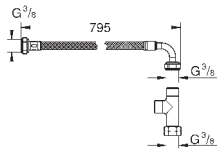

GROHE
КЕРАМИКА

ОГЛАВЛЕНИЕ

Essence	496
Керамика Cube	503
Керамика Euro	507
Керамика Ваи	514
Акриловые душевые поддоны	521

39 564 00H

альпин-белый

255,50

Essece
Раковина подвесная 70

подвесная