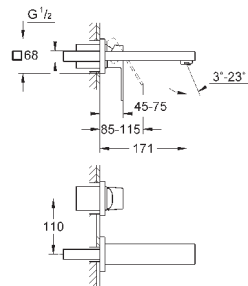

Eurocube

Смеситель для раковины на два отверстия S-Size

настенный монтаж

комплект верхней монтажной части для 23 200

без встраиваемого механизма

металлическая розетка

металлический рычаг

GROHE StarLight хромированная поверхность

GROHE AquaGuide регулируемый аэратор

размер по осям 110 мм

вынос 171 мм

минимальное давление 1,0 бар

23 447 000

хром

252,00

23 447 DC0

суперсталь

366,67

23 447 AL0

темный графит, матовый

419,04

то же, вынос 231 мм