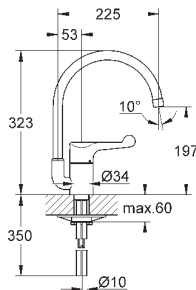

металлический рычаг

длина рычага 120 мм

гибкая подводка

система быстрого монтажа

33 912 000

хром

265,20

Euroeco Special