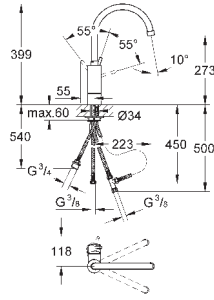

GROHE CONCETTO

Артикул

Цвет

Цена брутто /
РРЦ с НДС, €

32 666 001

хром

322,80

Concetto

Смеситель однорычажный для мойки, DN 15

со встроенным запорным клапаном
высокий излив
монтаж на одно отверстие
GROHE StarLight поверхность
GROHE SilkMove керамический картридж 35 мм
аэратор
регулировка расхода воды
поворотный трубообразный излив
область поворота 90°
гибкая подводка
система быстрого монтажа