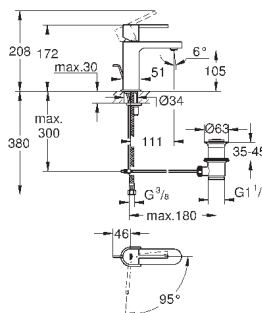

23 870 003

хром

205,20

GROHE Plus
Смеситель однорычажный для раковины DN 15
S-Size

монтаж на одно отверстие
металлический рычаг

GROHE SilkMove ES Керамический картридж 28 мм с энергосберегающей функцией (подача холодной воды при центральном положении рычага)
с ограничителем температуры

GROHE StarLight хромированная поверхность

GROHE EcoJoy SpeedClean аэратор с ограничением расхода воды 5,7 л/мин

GROHE AquaGuide регулируемый аэратор

GROHE FastFixation Plus Система монтажа

сливной гарнитур 1 1/4"

гибкая подводка

new