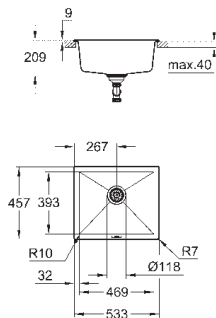

31 655 ATO
31 655 APO

серый гранит
черный гранит

306,07
306,07

K700 Под столешницу

Композитная мойка

модель: K700U 70-C 61/45.7 1.0

тип монтажа: стандартная встраиваемая и под столешницу

материал: кварцевый композит

GROHE Whisper

мин. размер шкафа: 700 мм

размеры: 610 x 460 мм

1 чаша: 544 x 394 x 205 мм

GROHE FastFixation быстрая монтажная система

отверстие: 543 x 393 мм

корзинчатый вентиль: корзинка Ø 3.5"/90 мм

опция: автоматический сливной клапан с нажимным механизмом

(40 986 SD0), приобретается отдельно

аксессуары вкл.: сливной гарнитур, корзинка, монтажный набор

количество крепежных элементов в комплекте (накладной монтаж): 6

количество крепежных элементов в комплекте (монтаж под столешницу): 6

Внешний радиус: R3, внутренний радиус: R10