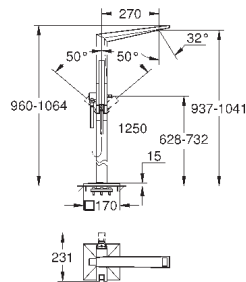

23 119 001	хром	2 508,00

Allure Brilliant

Смеситель однорычажный для ванны 1/2", напольный монтаж

комплект верхней монтажной части для 45 984

без встраиваемой части

GROHE SilkMove керамический картридж Ø 46 мм

GROHE StarLight хромированная поверхность

автоматический переключатель: ванна/душ

излив со встроенным аэратором

ручной душ Euphoria Cube+ 6,5 л/мин

душевой шланг Silverflex 1.250 мм

вынос 270 мм

встроенный обратный клапан в душевом отводе 1/2"

держатель ручного душа

с защитой от обратного потока