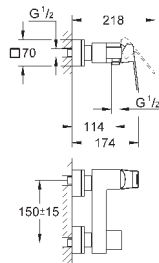

23 145 000

хром

219,60

23 145 DC0

суперсталь

319,46

23 145 AL0

темный графит, матовый

365,10

**Eurocube
Смеситель однорычажный для душа, DN 15**

настенный монтаж
металлический рычаг
GROHE SilkMove керамический картридж Ø 46 мм
GROHE StarLight хромированная поверхность
регулировка расхода воды
отвод для душа снизу 1/2" со встроенным обратным клапаном
скрытые S-образные эксцентрики
с защитой от обратного потока