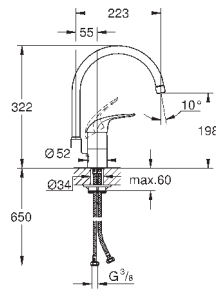

GROHE EUROECO / EUROECO SPECIAL

Артикул

Цвет

Цена брутто /
РРЦ с НДС, €

32 752 000

хром

97,20

Euroeco

Смеситель однорычажный для мойки, DN 15
монтаж на одно отверстие

GROHE StarLight поверхность

GROHE SilkMove керамический картридж Ø 46 мм
аэратор

регулировка расхода воды
поворотный трубкообразный излив

радиус поворота 0°/150°/360°

металлический рычаг

гибкая подводка

система быстрого монтажа