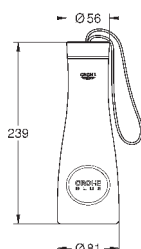

40 848 SD0

нержавеющая сталь

16,00

40 848 GN0

холодный рассвет,

20,99

40 848 DL0

теплый закат, матовый

20,99

40 848 AL0

темный графит, матовый

20,99

GROHE Blue

Термо-бутылка

бутылка из нержавеющей стали с символикой GROHE Blue
двойные стенки
крышка с ремешком
объем 450 мл