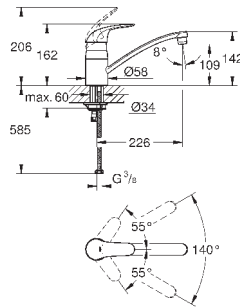

радиус поворота 0°/150°/360°

металлический рычаг

гибкая подводка

система быстрого монтажа

32 750 000

хром

97,20

Euroeco