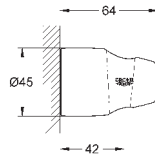

28 403 000

хром

15,00

Movario
Настенный держатель
без регулировки
GROHE StarLight хромированная поверхность

ДУШИ