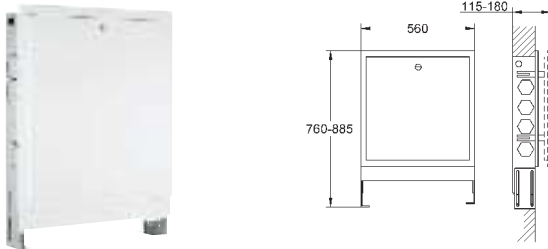

GROHE F-digital Deluxe

Встраиваемый блок для базового блока

для подключения светового, звукового и парового модулей 550 x 700 x 110 мм

высота (100мм) и глубина (50мм) регулируются

со съёмной передней панелью

с регулируемой передней рамкой для установки в стеновой нише

стальная поверхность, покрытие нанесено гальваническим

методом (RAL 9010, белый)

толщина стальной поверхности 1мм

включает 2 монтажные направляющие и уголок для подключения источника питания и крепления монтажных материалов