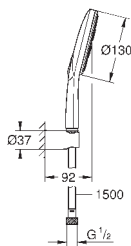

GROHE RAINSHOWER SMARTACTIVE

Артикул

Цвет

Цена брутто /
РРЦ с НДС, €

26 581 000

хром

104,40

Rainshower SmartActive 130

Душевой набор, 3 вида струй

включает в себя:

ручной душ Rainshower SmartActive 130 (26 574)

Настенный держатель (27 056)

душевой шланг Silverflex 1.500 мм (28 364)

GROHE EcoJoy ограничитель расхода воды 9,5 л/мин

GROHE DreamSpray превосходный поток воды

GROHE StarLight хромированная поверхность

система **SpeedClean** против известковых отложений

внутренний охлаждающий канал для продолжительного срока службы

Twistfree против перекручивания шланга

может использоваться с проточным водонагревателем