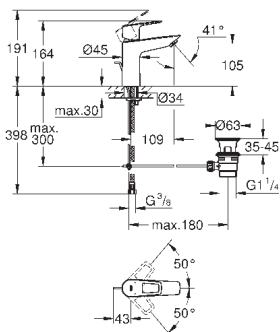

Артикул

Цвет

Цена брутто /
РРЦ с НДС, €

new

23 886 001

хром

77,09

BauLoop
Смеситель однорычажный для раковины DN 15 M-Size

монтаж на одно отверстие
металлический рычаг

GROHE Longlife керамический картридж 28 мм
с ограничителем температуры

GROHE StarLight хромированная поверхность

GROHE Zero Раздельные пути подачи воды - не содержит никеля и свинца

GROHE EcoJoy - 5,7 л/мин
система быстрого монтажа

нажимной донный клапан 1 1/4", пластик
гибкая подводка

профессиональная серия

23 917 001

хром

73,69

то же, без донного клапана

23 887 001

хром

по запросу

BauLoop
Смеситель однорычажный для раковины DN 15 M-Size

монтаж на одно отверстие
металлический рычаг

GROHE Longlife ES Керамический картридж 28 мм с энергосберегающей
функцией (подача холодной воды при центральном положении рычага)
с ограничителем температуры

GROHE StarLight хромированная поверхность

GROHE Zero Раздельные пути подачи воды - не содержит никеля и свинца

GROHE EcoJoy - 5,7 л/мин

система быстрого монтажа
рычажный донный клапан 1 1/4", пластик

гибкая подводка

профессиональная серия

new

23 885 001

хром

по запросу

BauLoop
Смеситель однорычажный для раковины DN 15 M-Size

монтаж на одно отверстие
металлический рычаг

GROHE Longlife керамический картридж 28 мм
с ограничителем температуры

GROHE StarLight хромированная поверхность

GROHE Zero Раздельные пути подачи воды - не содержит никеля и свинца

аэратор GROHE LowFlow - 3,5 л/мин

система быстрого монтажа
рычажный донный клапан 1 1/4", пластик

гибкая подводка

профессиональная серия

new

23 763 001

хром

95,22

BauLoop
Смеситель однорычажный для раковины 1/2" L-Size

монтаж на одно отверстие
металлический рычаг

GROHE Longlife керамический картридж 28 мм
с ограничителем температуры

GROHE StarLight хромированная поверхность