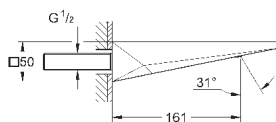

1 162,80

Allure Brilliant

Каскадный излив для ванны и душа

настенный монтаж
GROHE StarLight хромированная поверхность
вынос 180 мм
минимальное давление 1,0 бар

13 299 000

хром

306,00

13 299 DC0