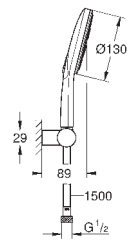

26 580 000

хром

122,40

Rainshower SmartActive 130

Душевой набор, 3 вида струй

включает в себя:

ручной душ Rainshower SmartActive 130 (26 574)

настенный держатель для душа, регулируемый (27 055)

душевой шланг Silverflex 1.500 мм (28 364)

GROHE EcoJoy ограничитель расхода воды 9,5 л/мин

GROHE DreamSpray превосходный поток воды

GROHE StarLight хромированная поверхность

система **SpeedClean** против известковых отложений

внутренний охлаждающий канал для продолжительного срока службы

Twistfree против перекручивания шланга

может использоваться с проточным водонагревателем