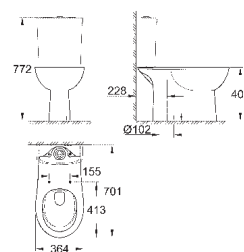

39 429 000

альпин-белый

114,16

**Керамика Вау
Унитаз напольный для комбинации с бачком наружного монтажа**

омыв всей окружности чаши
безободковый
Вертикальный выпуск, скрытый
объем смыва 6/3 л
с креплением
бачок заказывается дополнительно
санитарная керамика
для сиденья с крышкой для унитаза 39 492 000 (стандартный) или 39 493 000
(с механизмом плавного закрытия)
9 шт. на паллете

КЕРАМИКА