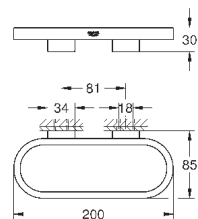

41 035 000	хром	64,06
41 035 DC0	суперсталь	89,69
41 035 BE0	никель глянец	96,08
41 035 EN0	матовый никель	102,50
41 035 GL0	холодный расцвет	96,08
41 035 GN0	холодный расцвет, матовый	102,50
41 035 DA0	теплый закат	96,08
41 035 DL0	теплый закат, матовый	102,50
41 035 A00	темный графит	96,08
41 035 AL0	темный графит, матовый	102,50

Selection

Кольцо для полотенца

металл

держатель для мыльницы (41 036) и полочки для душа (41 037)

длиной 200 мм

скрытое крепление

GROHE StarLight хромированная поверхность