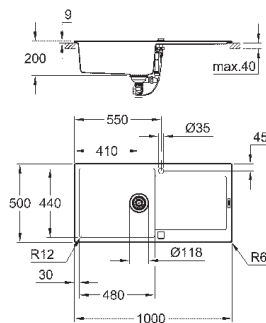

K500

Композитная мойка с крылом

модель: K500 60-C 100/50 1.0 оборачиваемая

тип монтажа: стандартная встраиваемая

материал: кварцевый композит

GROHE Whisper

минимальный размер шкафа: 600 мм

размеры: 1000 x 500 мм

1 чаша: 480 x 440 x 200 мм

GROHE FastFixation быстрая монтажная система

монтаж мойки слева или справа

отверстие: 980 x 480 мм

клапан-автомат

аксессуары вкл.: сливной клапан с поворотной ручкой, сливной гарнитур,

корзинчатый вентиль, монтажный набор

опция: автоматический сливной клапан с нажимным механизмом

(40 986 SD0), приобретается отдельно

количество крепежных элементов в комплекте (накладной монтаж): 10

Внешний радиус: R6, внутренний радиус чаши: R12

31 646 ATO
31 646 AP0

серый гранит
черный гранит

379,62
379,62