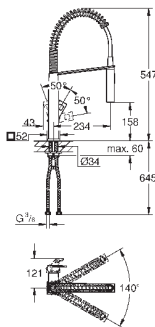

Артикул

Цвет

Цена брутто /
РРЦ с НДС, €

31 395 000
31 395 DC0

хром
суперсталь

549,60
714,00

Eurocube

Смеситель однорычажный для мойки, DN 15

монтаж на одно отверстие

GROHE StarLight поверхность

GROHE SilkMove керамический картридж 28 мм

автоматический переключатель

аэратор/**SpeedClean** душевая струя

автоматическое возвратное переключение на ламинарный режим струи

поворотный излив

область поворота 140°

кронштейн с углом поворота 360°

с защитой от обратного потока

гибкая подводка

применимо для установки под полку

система быстрого монтажа