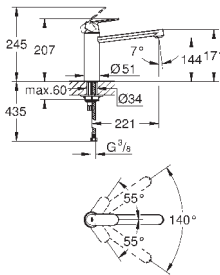

радиус поворота 360°

с защитой от обратного потока

гибкая подводка

GROHE FastFixation быстрая монтажная система

30 193 000
30 193 DC0

хром
суперсталь

111,60
136,80

Eurosmart Cosmopolitan