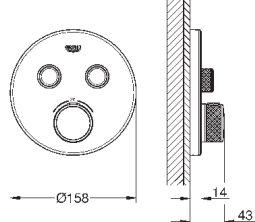

GROHE GROHTHERM SMARTCONTROL

Артикул

Цвет

Цена брутто /
РРЦ с НДС, €

ТЕРМОСТАТЫ

29 151 LSO

белая луна

651,60

Grotherm SmartControl

Термостат для встраиваемого монтажа на 2 выхода

комплект верхней монтажной части для GROHE Rapido SmartBox 35 600 000 (универсальная встраиваемая часть) металлическая накладная панель с **GROHE FastFixation** (скрытые эксцентрики, уплотнение, скрытый монтаж), регулируемая на 6° **GROHE StarLight** поверхность

SmartControl нажать для вкл/выкл, повернуть для увеличения напора воды от режима EcoJoy до максимального напора воды заменяемые символы

GROHE TurboStat встроенный термоэлемент

ProGrip эргономичные рукоятки с рифленной поверхностью

GROHE SafeStop стопор безопасности при 38°C

GROHE SafeStop Plus опционно ограничитель температуры на 43°C / 46°C, включен

встроенные обратные клапаны и грязеулавливающие фильтры возможность одновременного включения нескольких точек водоотвода лицевая панель из акрилового стекла в цвете белая луна без встраиваемой части

распределение расхода:
выход B = 24 л/мин
выход C = 26 л/мин

выход B+C = 29 л/мин

35 600 000

72,00

GROHE Rapido SmartBox Универсальная встроенная часть

29 904 LSO

белая луна

692,40

Grotherm SmartControl

Термостат для встраиваемого монтажа на 3 выхода

комплект верхней монтажной части для GROHE Rapido SmartBox 35 600 000 (универсальная встраиваемая часть) металлическая накладная панель с **GROHE FastFixation** (скрытые эксцентрики, уплотнение, скрытый монтаж), регулируемая на 6° **GROHE StarLight** поверхность

SmartControl нажать для вкл/выкл, повернуть для увеличения напора воды от режима EcoJoy до максимального напора воды заменяемые символы

GROHE TurboStat встроенный термоэлемент

ProGrip эргономичные рукоятки с рифленной поверхностью

GROHE SafeStop стопор безопасности при 38°C

GROHE SafeStop Plus опционно ограничитель температуры на 43°C / 46°C, включен

встроенные обратные клапаны и грязеулавливающие фильтры возможность одновременного включения нескольких точек водоотвода лицевая панель из акрилового стекла в цвете белая луна без встраиваемой части

распределение расхода:
выход A = 23 л/мин
выход B = 27 л/мин

выход C = 23 л/мин
выход A + B = 33 л/мин
выход A + B + C = 36 л/мин