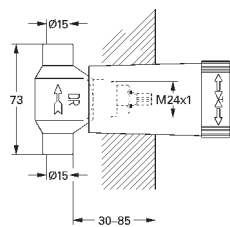

29 801 000

21,00

Механизм скрытого вентиля, 1/2"

предварительно смонтированная вентиляльная головка 1/2", короткий шпindel, защитная втулка, присоединение для пайки Ø15 мм, DR-латунь

29 803 000

39,60

то же, пайка Ø 18 мм

29 804 000

39,60

то же, пайка Ø 22 мм