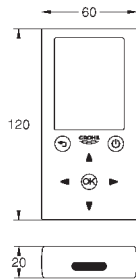

Пульт дистанционного управления

для всей инфракрасной электроники и GROHE Blue Home

мониторинг

версия програмного опеспечения и статистика по использованию

цикл термической дезинфекции (для инфракрасной электроники)

цикл автоматической промывки (для инфракрасной электроники)

режим промывки (для GROHE Blue Home)

остаточный ресурс фильтра и баллона с газом CO2 (для GROHE Blue Home)

конфигурация

режим очистки вкл/выкл

термическая дезинфекция (для инфракрасной электроники)

диапазон чувствительности

задержка до выключения воды (для инфракрасной электроники)

автоматическая промывка (для инфракрасной электроники)

ресурс фильтра (для GROHE Blue Home)

сервисное обслуживание

- индикатор работы сенсора

- возврат к заводским или пользовательским настройкам

сервисный режим

демонстрационный режим

коды ошибок (для GROHE Blue Home)

Аккумуляторная батарея: 3 x 1.5 V DC (AAA)

36 338 000

88,80