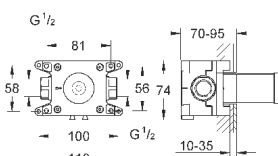

GROHE Rapido C

Встраиваемый вентиль на один выход

Для модульной установки системы Grohtherm Custom Shower

Встраиваемый корпус с защитным коробом

Водонепроницаемое уплотнение для монтажа

Для обмуровки и сухого монтажа

корпус из латуни с низким содержанием цинка

керамический вентиль 3/4"

резьбовое соединение 1/2"

Расход воды:

55 л/мин. при 3 бар

глубина монтажа 70-95 мм

минимальное давление 1,0 бар

29 800 000

21,00