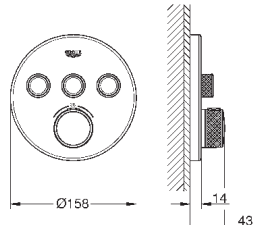

35 600 000

72,00

GROHE Rapido SmartBox Универсальная встроенная часть

29 152 LSO

белая луна

428,40

Grotherm SmartControl

Комплект верхней монтажной части для вентиля на три выхода

комплект верхней монтажной части для GROHE Rapido SmartBox 35 600 000 металлическая накладная панель с **GROHE FastFixation** (скрытые эксцентрики, уплотнение, скрытый монтаж), регулируемая на 6° 10 мм толщина профиля розетки **GROHE StarLight** поверхность

SmartControl нажать для вкл/выкл, повернуть для увеличения напора воды от режима EcoJoy до максимального напора воды заменяемые символы

ProGrip эргономичные рукоятки с рифленной поверхностью

распределение расхода:
выход D = 28 л/мин
выход A = 28 л/мин

выход D+E+A = 65 л/мин