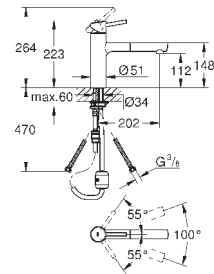

31 129 001

хром

226,80

31 129 DC1

суперсталь

296,40

Concetto

Смеситель однорычажный для мойки, DN 15

средний излив, монтаж на одно отверстие
GROHE StarLight поверхность
GROHE SilkMove керамический картридж 35 мм
выдвижной излив с аэратором
регулировка расхода воды
поворотный литой излив, зона поворота излива 100°
с защитой от обратного потока
гибкая подводка, система быстрого монтажа
минимальное давление 1,0 бар