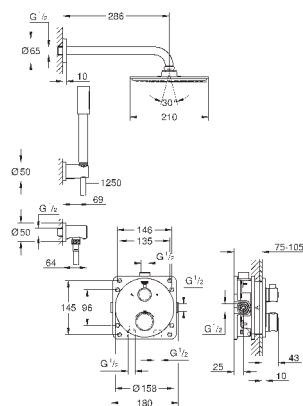

34 732 000

хром

1 072,80

Grotherm

Набор для комплектации душа с Rainshower Cosmopolitan 210

включает в себя:

Grotherm комплект готового монтажа с Aquadimmer (24 076)

GROHE Rapido SmartBox Универсальная встраиваемая часть, 1/2" (35 600)

Rainshower Cosmopolitan 210 Верхний душ, металл (28 373)

Rainshower душевой кронштейн 286 мм (28 576)

ручной душ Sena (28 034 000)

Rainshower Настенный держатель (27 074 000)

Rainshower подключение для душевого шланга (27 057 000)

душевой шланг Silverflex 1.250 мм (28 362)