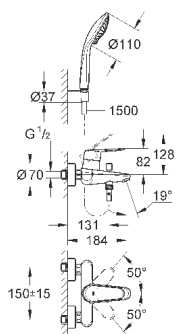

33 395 002

хром

237,60

Eurodisc Cosmopolitan

Смеситель однорычажный для ванны, DN 15

настенный монтаж

металлический рычаг

GROHE SilkMove керамический картридж Ø 46 мм