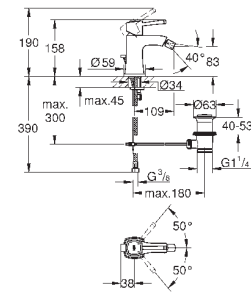

23 316 000

хром

381,60

23 316 IGO

хром/золото

494,40

Grandera

Смеситель однорычажный для душа, DN 15

настенный монтаж

GROHE SilkMove керамический картридж Ø 46 мм

GROHE StarLight хромированная поверхность

регулировка расхода воды

со встроенным держателем для ручного душа

отвод для душа 1/2"

встроенный обратный клапан

скрытые S-образные эксцентрики

с защитой от обратного потока

минимальное давление 1,0 бар