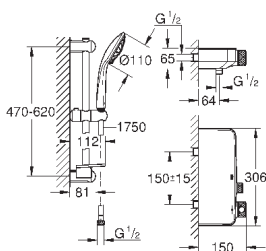

Grotherm SmartControl Термостат для душа (34 719 000)

Euphoria 110 Massage Душевой гарнитур, 900 мм (27 226 001)

34 720 000

хром

447,60

Grotherm SmartControl
Термостат для душа, DN 15 с душевым гарнитуром
включает в себя: