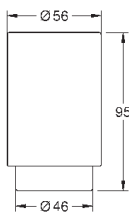

41 029 000		27,46

Selection

Стакан белый

материал: стекло

подходит для держателя:

41 027

new