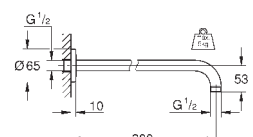

28 361 000

хром

87,60

Rainshower

Душевой кронштейн, 380 мм

металл

резьбовое соединение 1/2"

для любых верхних душей Rainshower

кроме Rainshower 400 mm

GROHE StarLight хромированная поверхность

с круглой розеткой

28 576 000

хром

70,80

то же, вынос 286 мм