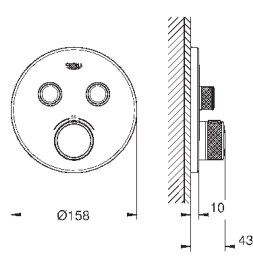

Артикул Цвет Цена брутто /
РРЦ с НДС, €

29 119 000	хром	513,60
29 119 DC0	суперсталь	722,40
29 119 GL0	холодный рассвет	776,40
29 119 DA0	теплый закат	776,40
29 119 AL0	темный графит, матовый	826,80

Grotherm SmartControl

Термостат для встраиваемого монтажа на 2 выхода

комплект верхней монтажной части для
GROHE Rapido SmartBox 35 600 000 (универсальная встраиваемая часть)
металлическая накладная панель с **GROHE FastFixation** (скрытые эксцентрики, уплотнение, скрытый монтаж), регулируемая на 6°

GROHE StarLight хромированная поверхность

SmartControl нажать для вкл/выкл, повернуть для увеличения напора воды от режима EcoJoy до максимального напора воды

заменяемые символы

GROHE TurboStat встроенный термоэлемент

ProGrip эргономичные рукоятки с рифленной поверхностью

GROHE SafeStop стопор безопасности при 38°C

GROHE SafeStop Plus опционно ограничитель температуры на 43°C / 46°C, включен

встроенные обратные клапаны и грязеулавливающие фильтры
возможность одновременного включения нескольких точек водоотвода без встраиваемой части

распределение расхода:

выход В = 24 л/мин

выход С = 26 л/мин

выход В+С = 29 л/мин

35 600 000		72,00
GROHE Rapido SmartBox Универсальная встроенная часть		

29 121 000	хром	555,60
29 121 DC0	суперсталь	783,60
29 121 GL0	холодный рассвет	837,60
29 121 DA0	теплый закат	837,60
29 121 AL0	темный графит, матовый	894,00

Grotherm SmartControl

Термостат для встраиваемого монтажа на 3 выхода

комплект верхней монтажной части для
GROHE Rapido SmartBox 35 600 000 (универсальная встраиваемая часть)
металлическая накладная панель с **GROHE FastFixation** (скрытые эксцентрики, уплотнение, скрытый монтаж), регулируемая на 6°

GROHE StarLight хромированная поверхность

SmartControl нажать для вкл/выкл, повернуть для увеличения напора воды от режима EcoJoy до максимального напора воды

заменяемые символы

GROHE TurboStat встроенный термоэлемент

ProGrip эргономичные рукоятки с рифленной поверхностью

GROHE SafeStop стопор безопасности при 38°C

GROHE SafeStop Plus опционно ограничитель температуры на 43°C / 46°C, включен

встроенные обратные клапаны и грязеулавливающие фильтры
возможность одновременного включения нескольких точек водоотвода без встраиваемой части

распределение расхода:

выход А = 23 л/мин

выход В = 27 л/мин

выход С = 23 л/мин

выход А + В = 33 л/мин

выход А + В + С = 36 л/мин