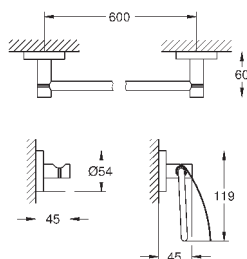

Артикул Цвет Цена брутто / РРЦ с НДС, €

40 385 001	хром	27,43
40 385 DC1	суперсталь	38,40
40 385 BE1	никель глянец	41,14
40 385 EN1	матовый никель	43,88
40 385 GL1	холодный рассвет	41,14
40 385 GN1	холодный рассвет, матовый	43,88
40 385 DA1	теплый закат	41,14
40 385 DL1	теплый закат, матовый	43,88
40 385 A01	темный графит	41,14
40 385 AL1	темный графит, матовый	43,88

Essentials
Держатель запасного рулона бумаги
металл
настенный монтаж
скрытое крепление
GROHE StarLight хромированная поверхность
Шурупы и дюбели в комплекте

40 374 001	хром	44,89
40 374 DC1	суперсталь	62,83
40 374 BE1	никель глянец	67,32
40 374 EN1	матовый никель	71,81
40 374 GL1	холодный рассвет	67,32
40 374 GN1	холодный рассвет, матовый	71,81
40 374 DA1	теплый закат	67,32
40 374 DL1	теплый закат, матовый	71,81
40 374 A01	темный графит	67,32
40 374 AL1	темный графит, матовый	71,81

Essentials
Туалетный „ершик“ в комплекте
стекло / металл
настенный монтаж
скрытое крепление
GROHE StarLight хромированная поверхность
Шурупы и дюбели в комплекте

40 791 001	белый	6,72
40 791 KS1	черный бархат	6,72

Запасная головка ёршика

40 392 000	хром	по запросу

Запасной ёршик

40 393 000	белый	по запросу

Запасная головка ёршика

40 407 001	хром	86,45
40 407 DC1	суперсталь	121,01

Essentials
Набор аксессуаров 3 в 1 City Restroom
стекло / металл
включает в себя:
туалетный „ершик“ в комплекте (40 374 001)
крючок для банного халата (40 364 001)
держатель бумаги (40 367 001)
скрытое крепление
GROHE StarLight хромированная поверхность
Шурупы и дюбели в комплекте

40 775 001	хром	85,31
40 775 DC1	суперсталь	119,44