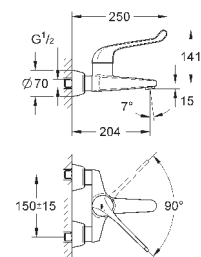

32 792 000

хром

367,20

Безопасные смесители

Смеситель однорычажный безопасный для раковины, DN 15
настенный монтаж

GROHE StarLight хромированная поверхность
GROHE EcoJoy Технология совершенного потока
при уменьшенном расходе воды
керамический картридж
регулировка расхода воды
настраиваемый ограничитель температуры
устанавливаемый мин. расход 6 л/мин.
поворотный литой излив с ламинарным
регулятором струи 9 л/мин. и возможностью
фиксации, вынос 197 мм
металлический рычаг
длина рычага 120 мм
скрытые S-образные эксцентрики
минимальное давление 1,0 бар