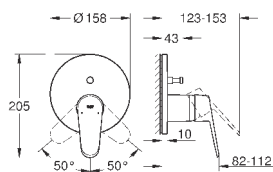

Eurodisc Cosmopolitan

Смеситель однорычажный с переключателем на 2 положения

комплект верхней монтажной части для GROHE Rapido SmartBox 35 600 000 (универсальная встраиваемая часть)

GROHE SilkMove керамический картридж Ø 46 мм