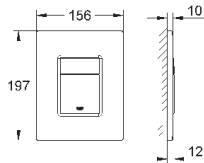

GROHE ПАНЕЛИ СМЫВА ДЛЯ УНИТАЗА

Артикул

Цвет

Цена брутто /
РРЦ с НДС, €

38 732 SD0 **нержавеющая сталь** **141,60**

Skate Cosmopolitan

Накладная панель из нержавеющей стали

2 объема смыва или прерывание смыва старт/стоп для пневматического смывного клапана

вертикальный монтаж

156 x 197 мм

крепежная рама из пластика

крепление скрытое

не совместим с GROHE Fresh

GROHE StarLight поверхность

GROHE EcoJoy Технология совершенного потока

при уменьшенном расходе воды

для Rapid SL и Uniset со смывным бачком GD 2

для установки Rapid SLX необходимо заказать ревизионный короб

66 791 000 (приобретается отдельно)

38 776 SD0 **нержавеющая сталь** **139,20**

то же, горизонтальный монтаж