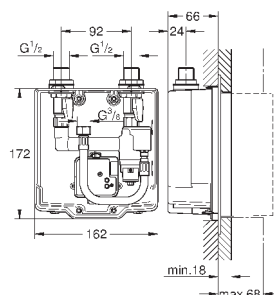

36 336 001

318,00

Еurosmart Cosmopolitan E

Скрытый монтажный ящик

со скрытым, предварительно настраиваемым термостатом

для скрытого монтажа

для комплекта верхней монтажной части

2 запорных клапана

обратный клапан

соединительная коробка для электропитания

для

36 410 000, 36 334 SD0, 36 335 SD0, 36 273 000

обеспечивает гидроизоляцию конструкции стен, окружающих встраиваемый механизм

с уплотнительной втулкой

минимальное давление 1,0 бар