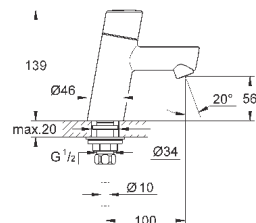

Артикул

Цвет

Цена брутто /
РРЦ с НДС, €

32 207 001

хром

99,60

Concetto
Вертикальный вентиль
XS-Size

монтаж на одно отверстие
металлический рычаг
керамические вентили 1/2", 90°

GROHE StarLight хромированная поверхность

GROHE EcoJoy SpeedClean аэратор с ограничением расхода воды 5,7 л/мин
присоединительная гайка 1/2" x 10,5 мм
класс шума I по DIN 4109