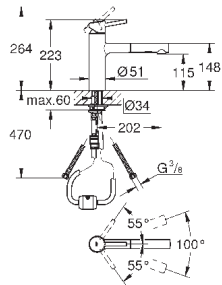

30 273 001

хром

252,00

30 273 DC1

суперсталь

327,60

Concetto

Смеситель однорычажный для мойки, DN 15

средний излив
монтаж на одно отверстие
GROHE StarLight поверхность
GROHE SilkMove керамический картридж 35 мм
аэратор
профессиональная выдвижная лейка с переключателем
аэратор/душевая струя
переключатель: ламинарный режим струи/душевой режим струи **SpeedClean**
автоматическое возвратное переключение на ламинарный режим струи
металлическая лейка
регулировка расхода воды
поворотный литой излив
зона поворота излива 100°
с защитой от обратного потока
встроенный обратный клапан
гибкая подводка
система быстрого монтажа

СМЕСИТЕЛИ
ДЛЯ КУХНИ