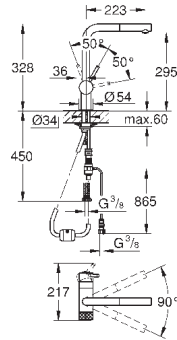

GROHE BLUE PURE

Артикул

Цвет

Цена брутто /
PPC с НДС, €

31 721 000
31 721 DC0

хром
суперсталь

472,80
544,80

GROHE Blue Pure Minta

Смеситель однорычажный для мойки с функцией очистки водопроводной воды
монтаж на одно отверстие

L-образный излив

выдвижной излив с аэратором

отдельная рукоятка для фильтрованной воды

керамический вентиль 1/2"

GROHE StarLight хромированная поверхность

GROHE SilkMove керамический картридж Ø 46 мм

поворотный трубкообразный излив

область поворота 90°

отдельные водотоки для питьевой и водопроводной воды

гибкая подводка

фильтры и переходники к ним приобретаются отдельно

можно использовать с 40 438 001 - фильтр с переходником и счетчиком