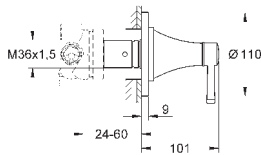

19 942 000
19 942 IGO

хром
хром/золото

146,40
175,20

Grandera

Переключатель на 3 положения

комплект верхней монтажной части для

29 708 000

без встраиваемого механизма

GROHE StarLight хромированная поверхность

минимальное давление 1,0 бар