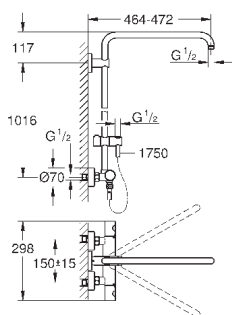

Душевые системы Euphoria

Душевая система с термостатом для настенного монтажа включает в себя:

горизонтальный поворотный душевой кронштейн 450 мм

настенный термостат с аквадиммером

скользящий элемент

душевой шланг 1750 мм (28 388 000)

GROHE TurboStat встроенный термоэлемент

GROHE SafeStop стопор безопасности при 38°C

GROHE SafeStop Plus опционно ограничитель температуры на 43°C, включен

GROHE StarLight хромированная поверхность

внутренний охлаждающий канал для продолжительного срока службы

Twistfree против перекручивания шланга

совместим с проточным водонагревателем только выше 18 кВт/ч, а также с

накопительным водонагревателем (см. Техническую информацию)

минимальный расход воды 7л/мин

дополнительная опция: полочка GROHE EasyReach (26 362)