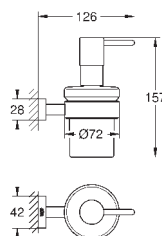

40 756 001	хром	58,63

Essentials Cube
Дозатор жидкого мыла с держателем
стекло / металл
объем 160 мл
включает в себя:
держатель (40 508 001)
Дозатор жидкого мыла (40 394 001)
скрытое крепление
GROHE StarLight хромированная поверхность