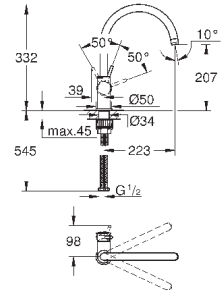

31 535 001

хром

по запросу

BauClassic

Смеситель однорычажный для мойки, DN 15

высокий излив

монтаж на одно отверстие

GROHE StarLight хромированная поверхность

GROHE LongLife керамический картридж **28 мм**

GROHE Zero Раздельные пути подачи воды - не содержит никеля и свинца

излив с аэратором

поворотный трубкообразный излив

радиус поворота 360°

гибкая подводка

GROHE FastFixation Plus - сверхбыстрая и простая установка - не требуется никаких инструментов

для установки на столешницу толщиной от 60 мм необходим крепеж 48 384 000 (приобретается отдельно)

new

31 234 001

хром

по запросу

BauClassic

Смеситель однорычажный для мойки, DN 15

высокий излив

монтаж на одно отверстие

GROHE StarLight хромированная поверхность

GROHE LongLife керамический картридж **28 мм**

GROHE Zero Раздельные пути подачи воды - не содержит никеля и свинца

излив с аэратором

поворотный трубкообразный излив

радиус поворота 360°

гибкая подводка

GROHE FastFixation Plus - сверхбыстрая и простая установка - не требуется никаких инструментов

для установки на столешницу толщиной от 60 мм необходим крепеж 48 384 000 (приобретается отдельно)

new