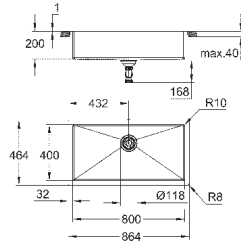

GROHE МОЙКИ ИЗ НЕРЖАВЕЮЩЕЙ СТАЛИ

Артикул

Цвет

Цена брутто /
РРЦ с НДС, €

31 580 SD1

нержавеющая сталь

308,22

K700

Мойка из нержавеющей стали

Модель: K700 90-S 86.4/46.4 1.0

тип монтажа: стандартный встраиваемый, в один уровень со столешницей или под столешницу

материал: нержавеющая сталь AISI 304 (V2A)

толщина материала: 1 мм

GROHE StarLight поверхность

покрытие: сатиновое

GROHE Whisper

минимальный размер шкафа: 900 мм

размеры: 864 x 464 мм

1 чаша: 800 x 400 x 200 мм

Внешний радиус: R11 (монтаж под столешницу)/R3 (вровень со столешницей), внутренний радиус чаши: R10

GROHE FastFixation система быстрого монтажа

Размер отверстия для установки мойки под столешницу: 802 x 402 мм (R11)

Размер отверстия для установки мойки вровень со столешницей: 849 x 449 мм

корзинчатый вентиль: корзинка Ø 3.5"/90 мм

аксессуары вкл.: сливной гарнитур, корзинка, монтажный набор

опция: автоматический сливной клапан с нажимным механизмом (40 986 SD0), приобретается отдельно

количество крепежных элементов в комплекте (накладной монтаж): 8

количество крепежных элементов в комплекте (монтаж под столешницу): 8

31 571 SD1

нержавеющая сталь

201,44

K500

Мойка из нержавеющей стали с корзинчатым вентиляем

модель: K500 45-S 86/50 1.0 оборачиваемая

тип монтажа: стандартный встраиваемый или в один уровень со столешницей

материал: нержавеющая сталь AISI 304 (V2A)

толщина материала: 0,7 мм

GROHE StarLight поверхность

покрытие: сатиновое

GROHE Whisper

минимальный размер шкафа: 450 мм

размер: 860 x 500 мм

1 чаша: 340 x 420 x 170 мм

Внешний радиус: R6, внутренний радиус чаши: R65

GROHE FastFixation система быстрого монтажа

монтаж мойки слева или справа

Размер отверстия в столешнице для установки мойки: 842 x 482 мм

Отверстия: 2 x 35 мм

сливной гарнитур: Ø 3.5"/90 мм + клапан-автомат

аксессуары вкл.: сливной клапан с поворотной ручкой, сливной гарнитур,

корзинчатый вентиль, монтажный набор

опция: автоматический сливной клапан с нажимным механизмом

(40 986 SD0), приобретается отдельно

количество крепежных элементов в комплекте (накладной монтаж): 14