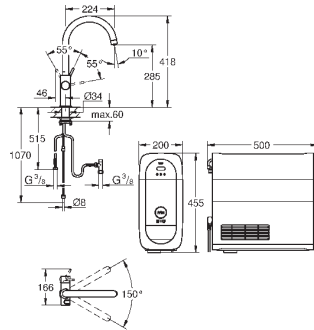

GROHE BLUE HOME

Артикул

Цвет

Цена брутто /
РРЦ с НДС, €

31 455 000
31 455 DC0

хром
суперсталь

1 776,00
2 040,00

GROHE Blue Home

Стартовый комплект, С-излив

включает в себя:

GROHE Blue Home Смеситель однорычажный для мойки с функцией очистки водопроводной воды
монтаж на одно отверстие
С-образный излив

Сенсорные кнопки для 3-х видов фильтрованной и газированной питьевой воды
негазированная, среднегазированная, газированная

GROHE StarLight поверхность

GROHE SilkMove керамический картридж 28 мм

поворотный трубкообразный излив

область поворота 150°

отдельные водотоки для питьевой и водопроводной воды

гибкая подводка

GROHE Blue Home охладитель-карбонизатор

обеспечивает 3 л охлажденной воды в час

Охладитель-карбонизатор 180 Вт, 230 V, 50 Hz

тип защиты IP 21, Одобрено в CE

требуются вентиляционные отверстия в нижней части кухонного шкафа

регулируется для фильтров GROHE Blue размер S, GROHE Blue

на основе активированного угля и GROHE Blue Магний+

GROHE Blue фильтр размер S,

головка для фильтра с настройкой уровня жесткости воды

для регионов с жесткостью воды больше чем 9° dKH

для регионов с жесткостью воды ниже 9° dKH заказывайте фильтр с активированным углем 40 547 001

GROHE Blue Баллон с CO₂, 425 гр