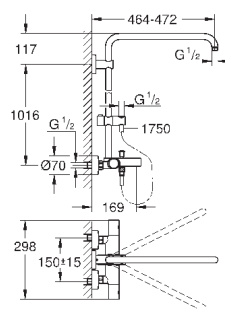

GROHE ДУШЕВЫЕ СИСТЕМЫ EUPHORIA

Артикул

Цвет

Цена брутто /
РРЦ с НДС, €

23 058 003

хром

651,60

Euphoria Eurodisc Cosmopolitan System 210