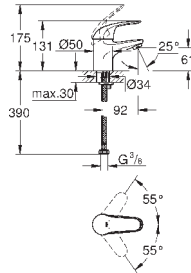

32 734 000

хром

63,60

Euroeco

Смеситель однорычажный для раковины DN 15 S-Size

монтаж на одно отверстие
металлический рычаг

GROHE SilkMove керамический картридж 35 мм

GROHE StarLight хромированная поверхность