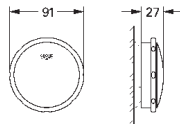

19 025 000

хром

37,20

Talento

**Сливной и переливной гарнитур
комплект готового монтажа**

розетки, пробки
монтажные принадлежности
для комбинации с Talento
28 939/28 943
GROHE StarLight хромированная поверхность