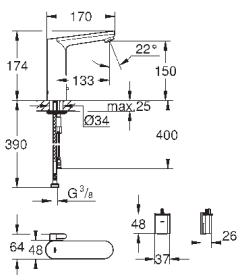

GROHE EUROSMART COSMOPOLITAN E

Артикул

Цвет

Цена брутто /
РРЦ с НДС, €

36 327 001

хром

316,80

Eurosmart Cosmopolitan E

Инфракрасная электроника для раковины 1/2" со смешиванием и с регулируемым ограничителем температуры

с инфракрасным датчиком для двусторонней связи для мониторинга, настройки и сервисного обслуживания

6V литиевая батарейка, тип CR-P2

Срок службы батарейки: прил. 7 лет (150 включений в день)

GROHE EcoJoy - 5,7 л/мин

гибкая подводка

обратный клапан

грязеулавливающие фильтры

со встроенным электромагнитным клапаном

внешняя батарея

система быстрого монтажа

многоступенчатый указатель состояния

батарейки

7 предустановленных режимов:

- автоматический смыв

- термическая дезинфекция

- моющий режим

дополнительные функции и точные настройки с помощью

пульта дистанционного управления 36 407

Одобрено в CE

класс шума I по DIN 4109

тип защиты смесителя IP 59K

минимальное давление 1,0 бар

36 331 001

хром

320,40

то же, со сливным гарнитуром

36 422 000

хром

399,60

Eurosmart Cosmopolitan E

Инфракрасная электроника для раковины 1/2" L-Size

со смешиванием и с регулируемым ограничителем температуры

с инфракрасным датчиком для двусторонней связи для мониторинга, настройки и сервисного обслуживания

6V литиевая батарейка, тип CR-P2

Срок службы батарейки: прил. 7 лет (150 включений в день)

GROHE StarLight поверхность

GROHE EcoJoy - 5,7 л/мин

гибкая подводка

обратный клапан

грязеулавливающие фильтры

со встроенным электромагнитным клапаном

внешняя батарея

система быстрого монтажа

многоступенчатый указатель состояния

батарейки

7 предустановленных режимов:

- автоматический смыв

- термическая дезинфекция

- моющий режим

дополнительные функции и точные настройки с помощью

пульта дистанционного управления 36 407

Одобрено в CE