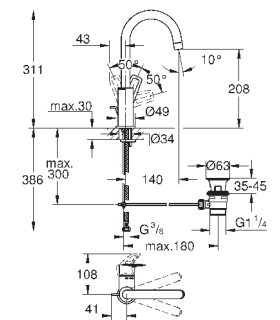

23 885 001

хром

по запросу

BauLoop
Смеситель однорычажный для раковины DN 15 M-Size

монтаж на одно отверстие
металлический рычаг

GROHE Longlife керамический картридж 28 мм
с ограничителем температуры

GROHE StarLight хромированная поверхность

GROHE Zero Раздельные пути подачи воды - не содержит никеля и свинца

аэратор GROHE LowFlow - 3,5 л/мин

система быстрого монтажа
рычажный донный клапан 1 1/4", пластик

гибкая подводка

профессиональная серия

new