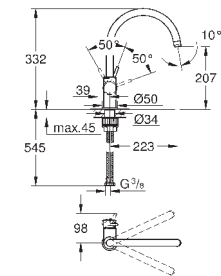

31 538 001

хром

по запросу

GROHE BauFlow

Смеситель однорычажный для мойки, DN 15

высокий излив

монтаж на одно отверстие

GROHE StarLight хромированная поверхность

GROHE LongLife керамический картридж **28 мм**

GROHE Zero Раздельные пути подачи воды - не содержит никеля и свинца

излив с аэратором

поворотный трубкообразный излив

радиус поворота 360°

гибкая подводка

GROHE FastFixation Plus - сверхбыстрая и простая установка - не требуется никаких инструментов

для установки на столешницу толщиной от 60 мм необходим крепеж 48 384 000 (приобретается отдельно)

new