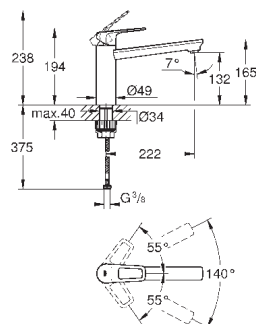

31 706 000

хром

81,60

BauLoop

Смеситель однорычажный для мойки, DN 15

средний излив

монтаж на одно отверстие

GROHE StarLight хромированная поверхность

GROHE LongLife керамический картридж **35 мм**

GROHE Zero Раздельные пути подачи воды - не содержит никеля и свинца

поворотный трубкообразный излив

область поворота 140°

аэратор с возможностью быстрого демонтажа

гибкая подводка

GROHE FastFixation Plus - сверхбыстрая и простая установка - не требуется никаких инструментов

для установки на столешницу толщиной от 40 мм необходим крепеж 48 384 000 (приобретается отдельно)

СМЕСИТЕЛИ
ДЛЯ КУХНИ