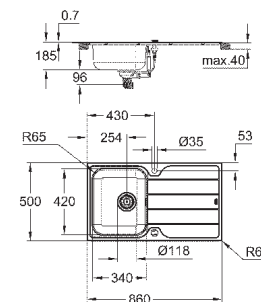

GROHE МОЙКИ ИЗ НЕРЖАВЕЮЩЕЙ СТАЛИ

Артикул

Цвет

Цена брутто /
РРЦ с НДС, €

31 572 SD1

нержавеющая сталь

256,02

K500

Мойка из нержавеющей стали с корзинчатым вентиляем

Модель: K500 60-S 100/50 1.5 оборачиваемая

тип монтажа: стандартный встраиваемый или в один уровень со столешницей

материал: нержавеющая сталь AISI 304 (V2A)

толщина материала: 0,7 мм

GROHE StarLight поверхность

покрытие: сатиновое

GROHE Whisper

минимальный размер шкафа: 600 мм

размеры: 1000 x 500 мм

1 чаша: 340 x 420 x 185 мм

полу-чаша: 170 x 320 x 125 мм

Внешний радиус: R6, внутренний радиус чаши: R65

GROHE FastFixation система быстрого монтажа

монтаж мойки слева или справа

Размер отверстия в столешнице для установки мойки: 982 x 482 мм

Отверстия: 2 x 35 мм

сливной гарнитур: Ø 3.5"/90 мм + клапан-автомат

аксессуары вкл.: сливной гарнитур, корзинка, монтажный набор

опция: автоматический сливной клапан с нажимным механизмом

(40 986 SD0), приобретается отдельно

количество крепежных элементов в комплекте (накладной монтаж): 16

31 588 SD1

нержавеющая сталь

267,89

K500

Мойка из нержавеющей стали с корзинчатым вентиляем

модель: K500 80-S 116/50 2.0 оборачиваемая

тип монтажа: стандартный встраиваемый или в один уровень со столешницей

материал: нержавеющая сталь AISI 304 (V2A)

толщина материала: 0,7 мм

GROHE StarLight поверхность

покрытие: сатиновое

GROHE Whisper

минимальный размер шкафа: 800 мм

размер: 1160 x 500 мм

1 чаша: 340 x 420 x 190 мм

2 чаша: 340 x 420 x 190 мм

Внешний радиус: R6, внутренний радиус чаши: R90

GROHE FastFixation система быстрого монтажа

монтаж мойки слева или справа

Размер отверстия в столешнице для установки мойки: 1140 x 480 мм

Отверстия: 2 x 35 мм

сливной гарнитур: Ø 3.5"/90 мм + клапан-автомат