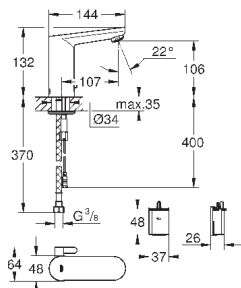

GROHE EUROSMART COSMOPOLITAN E

Артикул

Цвет

Цена брутто /
РРЦ с НДС, €

36 327 001

хром

316,80

Eurosmart Cosmopolitan E

Инфракрасная электроника для раковины 1/2" со смешиванием и с регулируемым ограничителем температуры

с инфракрасным датчиком для двусторонней связи для мониторинга, настройки и сервисного обслуживания

6V литиевая батарейка, тип CR-P2

Срок службы батарейки: прил. 7 лет (150 включений в день)

GROHE EcoJoy - 5,7 л/мин

гибкая подводка

обратный клапан

грязеулавливающие фильтры

со встроенным электромагнитным клапаном

внешняя батарея

система быстрого монтажа

многоступенчатый указатель состояния

батарейки

7 предустановленных режимов:

- автоматический смыв

- термическая дезинфекция

- моющий режим

дополнительные функции и точные настройки с помощью

пульта дистанционного управления 36 407

Одобрено в CE

класс шума I по DIN 4109

тип защиты смесителя IP 59K

минимальное давление 1,0 бар

36 331 001

хром

320,40

то же, со сливным гарнитуром

36 422 000

хром

399,60

Eurosmart Cosmopolitan E

Инфракрасная электроника для раковины 1/2" L-Size

со смешиванием и с регулируемым ограничителем температуры

с инфракрасным датчиком для двусторонней связи для мониторинга, настройки и сервисного обслуживания

6V литиевая батарейка, тип CR-P2

Срок службы батарейки: прил. 7 лет (150 включений в день)

GROHE StarLight поверхность

GROHE EcoJoy - 5,7 л/мин

гибкая подводка

обратный клапан

грязеулавливающие фильтры

со встроенным электромагнитным клапаном

внешняя батарея

система быстрого монтажа

многоступенчатый указатель состояния

батарейки

7 предустановленных режимов:

- автоматический смыв

- термическая дезинфекция

- моющий режим

дополнительные функции и точные настройки с помощью

пульта дистанционного управления 36 407

Одобрено в CE

класс шума I по DIN 4109

тип защиты смесителя IP 59K

минимальное давление 1,0 бар