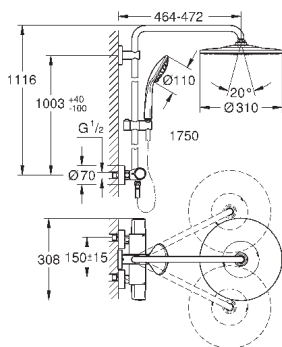

накопительным водонагревателем (см. Техническую информацию)

минимальный расход воды 7л/мин

дополнительная опция: полочка GROHE EasyReach (26 362)

профессиональная серия

ДУШИ

26 723 000

хром

по запросу