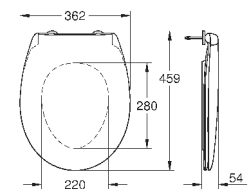

39 492 000

альпин-белый

44,09

**Керамика Вау
Сиденье для унитаза**

с крышкой
быстросъемное сиденье
съёмное
материал: Дюропласт
с креплением
совместимо со всеми унитазами Керамики Вау
168 шт. на паллете