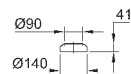

49 532 000

18,28

Розетка
для 39 457 000