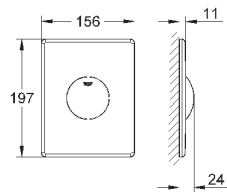

38 573 000
38 573 SH0
38 573 P00

хром
альпин-белый
матовый хром

52,80
24,00
46,80

Skate

Накладная панель

для 1 объема смыва, для пневматического сливного клапана
для вертикального и горизонтального монтажа

156 x 197 мм, из ABS

GROHE StarLight хромированная поверхность

GROHE EcoJoy Технология совершенного потока
при уменьшенном расходе воды