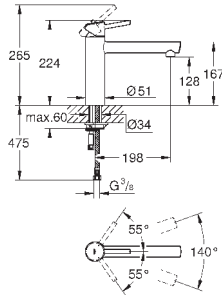

31 128 001

хром

188,40

31 128 DC1

суперсталь

243,60

Concetto

Смеситель однорычажный для мойки, DN 15

средний излив
монтаж на одно отверстие
GROHE StarLight поверхность
GROHE SilkMove керамический картридж 35 мм
аэратор, регулировка расхода воды, поворотный литой излив
область поворота 140°, гибкая подводка, система быстрого монтажа
минимальное давление 1,0 бар