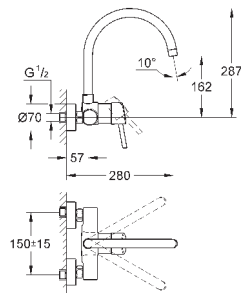

поворотный литой излив

область поворота 140°

гибкая подводка

система быстрого монтажа

32 667 001

хром

165,60

Concetto