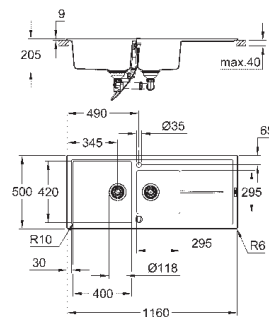

K400

Композитная мойка с крылом

модель: K400 80-C 116/50 1.5 оборачиваемая

тип монтажа: стандартная встраиваемая

материал: кварцевый композит

GROHE Whisper

минимальный размер шкафа: 800 мм

размер: 1160 x 500 мм

1 чаша: 400 x 420 x 205 мм

2 чаша: 295 x 295 x 205 мм

Внешний радиус: R6, внутренний радиус чаши: R10

GROHE FastFixation быстрая монтажная система

монтаж мойки слева или справа

требуемый размер отверстия в столешнице для

установки мойки: 1140 x 480 мм

клапан-автомат

аксессуары вкл.: сливной клапан с поворотной ручкой, сливной гарнитур,

корзинчатый вентиль, монтажный набор

опция: автоматический сливной клапан с нажимным механизмом

(40 986 SD0), приобретается отдельно

количество крепежных элементов в комплекте (накладной монтаж): 10

31 656 ATO
31 656 APO

серый гранит
черный гранит

211,16
211,16