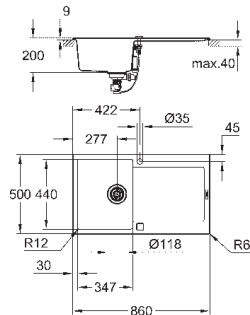

GROHE КОМПОЗИТНЫЕ МОЙКИ

Артикул

Цвет

Цена брутто /
РРЦ с НДС, €

31 644 ATO
31 644 AP0

серый гранит
черный гранит

342,00
342,00

K500

Композитная мойка с крылом

модель: K500 50-C 86/50 1.0 оборачиваемая

тип монтажа: стандартная встраиваемая

материал: кварцевый композит

GROHE Whisper

мин. размер шкафа: 500 мм

размер: 860 x 500 мм

1 чаша: 347 x 440 x 200 мм

GROHE FastFixation быстрая монтажная система

монтаж мойки слева или справа

требуемый размер отверстия в столешнице для

установки мойки: 840 x 480 мм

клапан-автомат

аксессуары вкл.: сливной клапан с поворотной ручкой, сливной гарнитур,

корзинчатый вентиль, монтажный набор

опция: автоматический сливной клапан с нажимным механизмом

(40 986 SD0), приобретается отдельно

количество крепежных элементов в комплекте (накладной монтаж): 10

Внешний радиус: R6, внутренний радиус чаши: R12

31 645 ATO
31 645 AP0

серый гранит
черный гранит

357,20
357,20