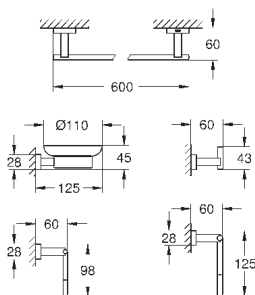

40 758 001

хром

187,79

Essentials Cube
Набор аксессуаров 5 в 1 Master Bathroom

стекло / металл
включает в себя:
мыльницу с держателем (40 754 001)
держатель для банного полотенца, 558 мм (40 509 001)
Держатель бумаги (40 507 001)
крючок для банного халата (40 511 001)
Кольцо для полотенца (40 510 001)
скрытое крепление
GROHE StarLight хромированная поверхность