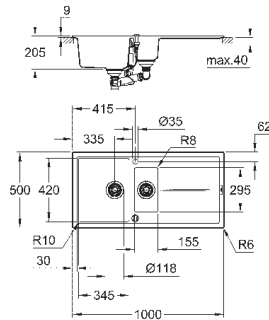

367,76
367,76

K400

Композитная мойка с крылом

модель: K400 60-C 100/50 1.5 оборачиваемая

тип монтажа: стандартная встраиваемая

материал: кварцевый композит

GROHE Whisper

минимальный размер шкафа: 600 мм