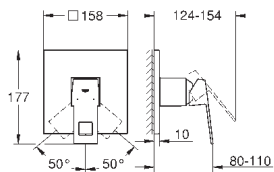

Артикул

Цвет

Цена брутто /
РРЦ с НДС, €

24 061 000	хром	172,80
24 061 DC0	суперсталь	238,80
24 061 AL0	темный графит, матовый	272,40

Eurocube

Смеситель однорычажный для душа

комплект верхней монтажной части для
GROHE Rapido SmartBox 35 600 000 (универсальная встраиваемая часть)
GROHE SilkMove керамический картридж Ø 46 мм
с настенными розетками **GROHE FastFixation** (скрытые
эксцентрики, уплотнение, скрытый монтаж)
металлическая накладная панель, регулируемая на 6°
металлический рычаг
распределение расхода:
выход В или С = 30 л/мин
без встраиваемой части

35 600 000		72,00
GROHE Rapido SmartBox Универсальная встроенная часть