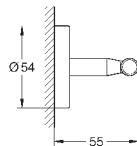

VauCosmopolitan
Полка для полотенец
металл
564 мм (функциональная длина 510 мм)
скрытое крепление
GROHE StarLight хромированная поверхность
Шурупы и дюбели в комплекте

40 461 001

хром

13,20

VauCosmopolitan
Крючок для банного халата
металл
скрытое крепление
GROHE StarLight хромированная поверхность
Шурупы и дюбели в комплекте