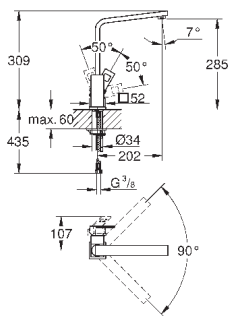

31 255 000
31 255 DC0

хром
суперсталь

244,80
327,60

Eurocube

Смеситель однорычажный для мойки, DN 15

высокий излив

монтаж на одно отверстие

GROHE StarLight поверхность

GROHE SilkMove керамический картридж 28 мм

аэратор

поворотный литой излив

радиус поворота 360°

гибкая подводка

система быстрого монтажа

минимальное давление 1,0 бар