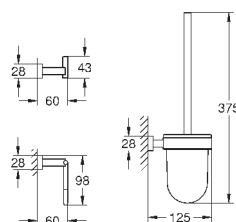

40 757 001	хром	121,76

Essentials Cube
Набор аксессуаров 3 в 1 City Restroom
стекло / металл
включает в себя:
крючок для банного халата (40 511 001)
Держатель бумаги (40 507 001)
туалетный „ершик“ в комплекте (40 513 001)
скрытое крепление
GROHE StarLight хромированная поверхность