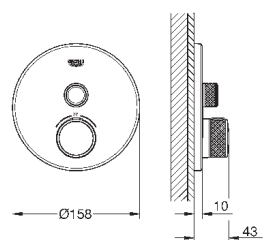

Grotherm SmartControl
Термостат для встраиваемого монтажа на 1 выход
комплект верхней монтажной части для
GROHE Rapido SmartBox 35 600 000 (универсальная встраиваемая часть)
металлическая накладная панель с **GROHE FastFixation** (скрытые эксцентрики, уплотнение, скрытый монтаж), регулируемая на 6°
GROHE StarLight хромированная поверхность
SmartControl нажать для вкл/выкл, повернуть для увеличения напора воды от режима EcoJoy до максимального напора воды
заменяемые символы
GROHE TurboStat встроенный термоэлемент
ProGrip эргономичные ручки с рифленной поверхностью
GROHE SafeStop стопор безопасности при 38°C
GROHE SafeStop Plus опционно ограничитель температуры на 43°C / 46°C, включен
встроенные обратные клапаны и грязеулавливающие фильтры
без встраиваемой части
распределение расхода:
выход А (для внешнего отключения) = 34 л/мин
выход В/С = 29 л/мин

35 600 000		72,00
GROHE Rapido SmartBox Универсальная встроенная часть