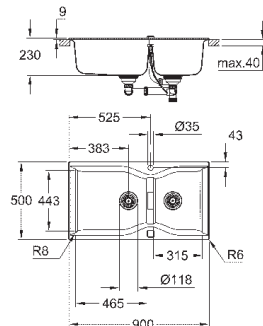

количество крепежных элементов в комплекте (накладной монтаж): 9

количество крепежных элементов в комплекте (монтаж под столешницу): 9

31 658 ATO
31 658 APO

серый гранит
черный гранит

353,53
353,53

K700

Композитная мойка