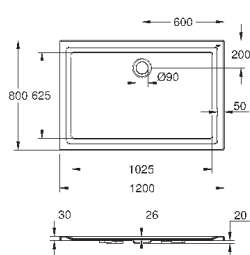

39 305 000

альпин-белый

280,27

Акриловый душевой поддон 800 x 1200

размеры: 800 x 1200 мм

глубина: 30 мм

материал: акрил

диаметр отверстия слива: 90 мм

рекомендуются гарнитуры для слива GROHE: 49 533 000 (вертикальный) и

49 534 000 (горизонтальный), приобретаются отдельно

Монтажный материал приобретается отдельно

20 шт. на паллете