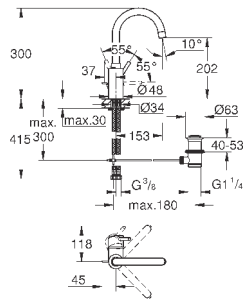

Артикул

Цвет

Цена брутто /
РРЦ с НДС, €

32 629 002

хром

180,00

Concetto
Смеситель однорычажный для раковины 1/2"
L-Size

монтаж на одно отверстие
металлический рычаг
скрытое крепление рычага
GROHE SilkMove керамический картридж 35 мм
регулировка расхода воды
GROHE StarLight хромированная поверхность
GROHE Zero Раздельные пути подачи воды - не содержит никеля и свинца
GROHE FastFixation быстрая монтажная система
аэратор
поворотный трубкообразный излив
с ограничителем поворота
сливной гарнитур 1 1/4"
гибкая подводка
дополнительный ограничитель температуры (46 375 000)
минимальное давление 1,0 бар