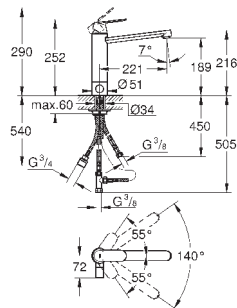

область поворота 140°

гибкая подводка

система быстрого монтажа

минимальное давление 1,0 бар

30 195 000

хром

196,80

Eurosmart Cosmopolitan