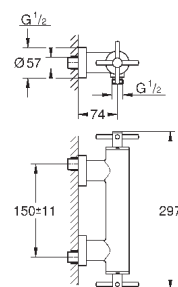

26 003 003	хром	471,60
26 003 DC3	суперсталь	663,60
26 003 GL3	холодный рассвет	711,60
26 003 DA3	теплый закат	711,60
26 003 AL3	темный графит, матовый	758,40

Atrio

Смеситель для душа, DN 15

настенный монтаж

керамические вентили 1/2", 90°

GROHE StarLight хромированная поверхность

отвод для душа 1/2"

встроенные обратные клапаны в душевом отводе 1/2"

скрытые S-образные эксцентрики

с защитой от обратного потока

без душевого гарнитура

с крестообразными ручьями

включены 2 набора с накладными насадками. Один с надписями „Н“ и „С“,
один - без надписей.