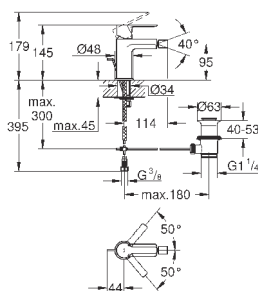

33 848 001	хром	228,00
33 848 DC1	суперсталь	331,20
33 848 AL1	темный графит, матовый	371,58

Lineare Смеситель однорычажный для биде DN 15 S-Size

монтаж на одно отверстие
металлический рычаг
GROHE SilkMove керамический картридж 28 мм
с ограничителем температуры
GROHE StarLight хромированная поверхность
GROHE FastFixation Plus Система монтажа
аэратор с шаровым шарниром
сливной гарнитуры 1 1/4"
гибкая подводка
минимальное давление 1,0 бар