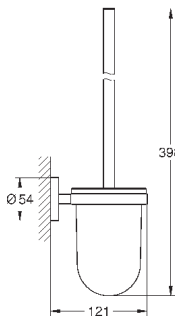

40 791 001	белый	6,72
40 791 KS1	черный бархат	6,72

Запасная головка ёршика

40 392 000	хром	по запросу

Запасной ёршик

40 393 000	белый	по запросу

Запасная головка ёршика

40 407 001	хром	86,45
40 407 DC1	суперсталь	121,01

Essentials
Набор аксессуаров 3 в 1 City Restroom
стекло / металл
включает в себя:
туалетный „ершик“ в комплекте (40 374 001)
крючок для банного халата (40 364 001)
держатель бумаги (40 367 001)
скрытое крепление
GROHE StarLight хромированная поверхность
Шурупы и дюбели в комплекте