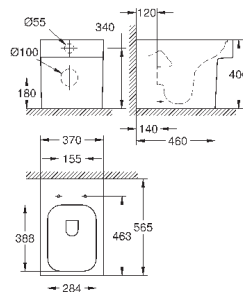

39 485 00Н

альпин-белый

464,23

Керамика Cube
Унитаз напольный приставной

для бачка скрытого монтажа
универсальный выпуск
приставной (к стене)
омыв всей окружности чаши
безободковый
объем смыва 3/4.5 л
с креплением
санитарная керамика
полностью скрытые невидимые крепления
Износостойкое покрытие **PureGuard** и анти-бактериальное глазирование
для сиденья с крышкой для унитаза 39 488 000 (с механизмом плавного закрытия)
8 шт. на паллете