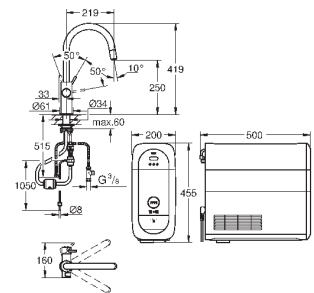

GROHE Blue Home

Стартовый комплект, С-излив

включает в себя:

GROHE Blue Home Смеситель однорычажный для мойки с функцией очистки водопроводной воды
монтаж на одно отверстие
С-образный излив

Сенсорные кнопки для 3-х видов фильтрованной и газированной питьевой воды
негазированная, среднегазированная, газированная

GROHE StarLight поверхность

GROHE SilkMove керамический картридж 28 мм

выдвижной излив с аэратором

поворотный трубкообразный излив

отдельные водотоки для питьевой и водопроводной воды

гибкая подводка

GROHE Blue Home охладитель-карбонизатор

обеспечивает 3 л охлажденной воды в час

Охладитель-карбонизатор 180 Вт, 230 V, 50 Hz

тип защиты IP 21

GROHE Blue Ultrasafe фильтр 3000 л и головка для фильтра