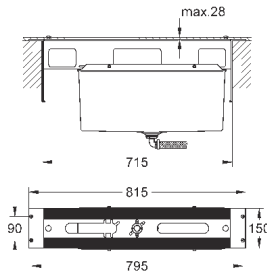

Комплект для ванны на 4/5 отверстий встраиваемая часть для монтажа на плиточном бортике

включает в себя:
монтажная рамка
улавливающее устройство со встроенным сливом для проникающей воды
декоративные накладки на винтовые крепления, цвет Хром

23 792 001
23 792 DC1
23 792 AL1

хром
суперсталь
темный графит, матовый

1 524,00
2 196,00
2 463,12