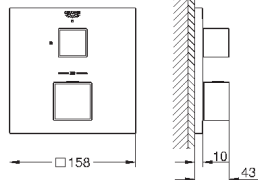

Артикул Цвет Цена брутто / РРЦ с НДС, €

24 153 000	хром	462,00
24 153 DC0	суперсталь	634,80
24 153 AL0	темный графит, матовый	724,80

Grotherm Cube

Термостат для душа с переключателем на 1 положение

комплект верхней монтажной части для GROHE Rapido SmartBox 35 600 000 (универсальная встраиваемая часть)

GROHE TurboStat встроенный термозоэлемент с настенными розетками **GROHE FastFixation** (скрытые эксцентрики, уплотнение, скрытый монтаж)

металлическая накладная панель, регулируемая на 6°

GROHE SafeStop стопор безопасности при 38°C

GROHE SafeStop Plus опционно ограничитель температуры на 43°C / 46°C, включен

встроенные обратные клапаны и грязеулавливающие фильтры

керамический запорный вентиль, 120°

распределение расхода:

выход В = 27 л/мин,

выход С = 30 л/мин

без встраиваемой части

35 600 000		72,00
GROHE Rapido SmartBox Универсальная встроенная часть		

24 154 000	хром	513,60
24 154 DC0	суперсталь	706,80
24 154 AL0	темный графит, матовый	807,60

Grotherm Cube

Термостат для душа с переключателем на 2 положения

комплект верхней монтажной части для GROHE Rapido SmartBox 35 600 000 (универсальная встраиваемая часть)

GROHE TurboStat встроенный термозоэлемент с настенными розетками **GROHE FastFixation** (скрытые эксцентрики, уплотнение, скрытый монтаж)

металлическая накладная панель, регулируемая на 6°

графическое изображение: верхний душ и ручной душ

GROHE SafeStop стопор безопасности при 38°C

GROHE SafeStop Plus опционно ограничитель температуры на 43°C / 46°C, включен

GROHE AquaDimmer, встроенный переключатель

распределение расхода:

выход В = 27 л/мин,

выход С = 30 л/мин

без встраиваемой части