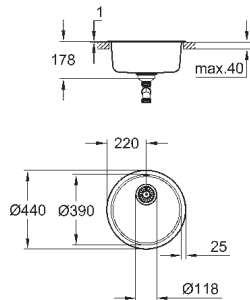

(40 986 SD0), приобретается отдельно

количество крепежных элементов в комплекте (накладной монтаж): 14

GROHE МОЙКИ ИЗ НЕРЖАВЕЮЩЕЙ СТАЛИ

Артикул

Цвет

Цена брутто /
PPC с НДС, €

31 720 SD0

нержавеющая сталь