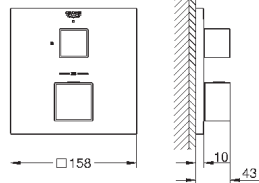

24 154 000

хром

513,60

24 154 DC0

суперсталь

706,80

24 154 AL0

темный графит, матовый

807,60

Grotherm Cube

Термостат для душа с переключателем на 2 положения

комплект верхней монтажной части для GROHE Rapido SmartBox 35 600 000 (универсальная встраиваемая часть)

GROHE TurboStat встроенный термоэлемент

с настенными розетками **GROHE FastFixation** (скрытые эксцентрики, уплотнение, скрытый монтаж)

металлическая накладная панель, регулируемая на 6°

графическое изображение: верхний душ и ручной душ

GROHE SafeStop стопор безопасности при 38°C

GROHE SafeStop Plus опционно ограничитель температуры на 43°C / 46°C, включен

GROHE AquaDimmer, встроенный переключатель

распределение расхода:

выход B = 27 л/мин,

выход C = 30 л/мин

без встраиваемой части

35 600 000

72,00

GROHE Rapido SmartBox Универсальная встроенная часть