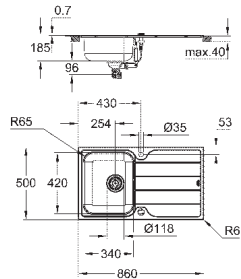

31 563 SD1

нержавеющая сталь

237,04

K500

Мойка из нержавеющей стали с корзинчатым вентиляем

Модель: K500 60-S 100/50 1.0 оборачиваемая

тип монтажа: стандартный встраиваемый или в один уровень со столешницей

материал: нержавеющая сталь AISI 304 (V2A)

толщина материала: 0,7 мм

GROHE StarLight поверхность

покрытие: сатиновое

GROHE Whisper

минимальный размер шкафа: 600 мм

размеры: 1000 x 500 мм

1 чаша: 450 x 400 x 180 мм

Внешний радиус: R6, внутренний радиус чаши: R75

GROHE FastFixation система быстрого монтажа

монтаж мойки слева или справа

Размер отверстия в столешнице для установки мойки: 982 x 482 мм

Отверстия: 2 x 35 мм

сливной гарнитур: Ø 3.5"/90 мм + клапан-автомат

аксессуары вкл.: сливной клапан с поворотной ручкой, сливной гарнитур,

корзинчатый вентиль, монтажный набор

опция: автоматический сливной клапан с нажимным механизмом

(40 986 SD0), приобретается отдельно

количество крепежных элементов в комплекте (накладной монтаж): 16