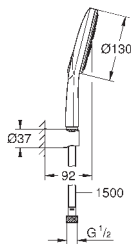

26 581 LS0

белая луна

104,40

Rainshower SmartActive 130

Душевой набор, 3 вида струй

включает в себя:

ручной душ Rainshower SmartActive 130 (26 574)

Настенный держатель (27 056)

душевой шланг Silverflex 1.500 мм (28 364)

GROHE EcoJoy ограничитель расхода воды 9,5 л/мин

GROHE DreamSpray превосходный поток воды

GROHE StarLight поверхность

система **SpeedClean** против известковых отложений

внутренний охлаждающий канал для продолжительного срока службы

Twistfree против перекручивания шланга

может использоваться с проточным водонагревателем