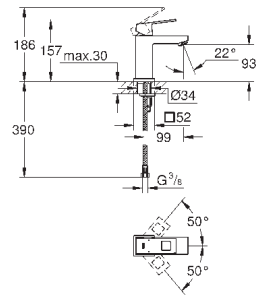

23 132 00E

хром

194,40

Eurocube

**Смеситель однорычажный для раковины DN 15
S-Size**

монтаж на одно отверстие
металлический рычаг

GROHE SilkMove керамический картридж 28 мм

ограничитель температуры