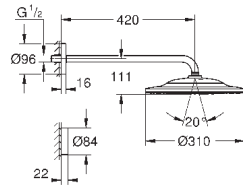

GROHE ВЕРХНИЕ ДУШИ

Артикул

Цвет

Цена брутто /
РРЦ с НДС, €

26 481 LSO

белая луна

673,20

Rainshower SmartActive 310 Cube

Верхний душ с потолочным душевым кронштейном 142 мм, 2 режима струи

включает в себя:

верхний душ Rainshower SmartActive 310 Cube, белая душевая поверхность
2 вида струи:

GROHE PureRain, ActiveRain

Потолочный душевой кронштейн 142 мм

GROHE DreamSpray превосходный поток воды

GROHE StarLight поверхность

система **SpeedClean** против известковых отложений

внутренний охлаждающий канал для продолжительного срока службы
требуется встраиваемый блок 26 483 000 или 26 484 000 - заказывается отдельно

26 484 000

102,00

Rainshower

Универсальная встроенная часть, 1/2"

для верхнего душа с душевым кронштейном

26 475 / 26 477 / 26 479 / 26 481

2 входа, 1/2"

инсталляционная глубина 75-105 мм

подключения из латуни

прочный корпус и защитная накладка

герметичный корпус

уплотнение

встроенный промывочный клапан

GROHE EcoJoy 9,5 л/мин. для каждого выхода

без комплекта верхней монтажной части

26 483 000

102,00

то же, без ограничения расхода воды

new

26 640 000

хром

596,40

Rainshower SmartConnect 310

Верхний душ с душевым кронштейном 422 мм, 2 режима струи

включает в себя:

Rainshower SmartConnect 310 Верхний душ (26 641)

хромированная душевая поверхность

2 вида струи:

GROHE PureRain, ActiveRain

запрограммированный по умолчанию режим струи

горизонтальный душевой кронштейн 422 мм (26146)

с круглой розеткой

пульт дистанционного управления для изменения/комбинирования режимов струи

держатель пульта предназначен для прикручивания или приклеивания на стену

питание от батареек

включены 3 батарейки AAA (мизинчиковая) и 1 батарейка CR 2032 (плоская, таблеточная)