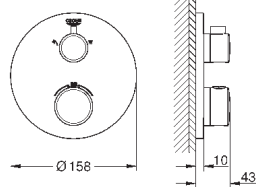

35 600 000

72,00

GROHE Rapido SmartBox Универсальная встроенная часть

24 077 000

хром

394,80

Grohtherm

Термостат для ванны с переключателем на 2 положения

комплект верхней монтажной части для
GROHE Rapido SmartBox 35 600 000 (универсальная встраиваемая часть)

GROHE TurboStat встроенный термоэлемент

GROHE StarLight хромированная поверхность

с настенными розетками **GROHE FastFixation** (скрытые

эксцентрики, уплотнение, скрытый монтаж)

металлическая накладная панель, регулируемая на 6°

графическое обозначение: ванна и душ

GROHE SafeStop стопор безопасности при 38°C

GROHE SafeStop Plus опционно ограничитель температуры на 43°C / 46°C,
включен

GROHE AquaDimmer, встроенный переключатель

распределение расхода:

выход В = 27 л/мин,

выход С = 30 л/мин

без встраиваемой части