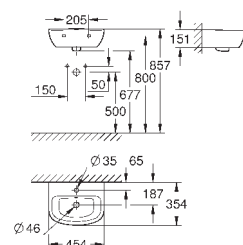

39 424 000

альпин-белый

54,50

Керамика Вау
Мини-раковина 45
1 отверстие под смеситель
с переливом
453 x 354 мм
санитарная керамика
27 шт. на паллете