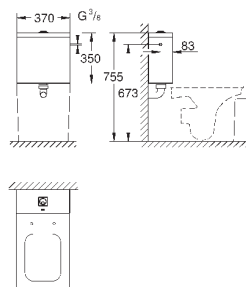

39 484 00Н

альпин-белый

498,22

Керамика Cube
Унитаз напольный для комбинации с бачком наружного монтажа

для комбинации с бачком
универсальный выпуск
безободковый
объем смыва 3/4.5 л
с креплением
бачок заказывается дополнительно
санитарная керамика
полностью скрытые невидимые крепления
Износостойкое покрытие **PureGuard** и анти-бактериальное глазирование
для сиденья с крышкой для унитаза 39 488 000 (с механизмом плавного закрытия)
6 шт. на паллете