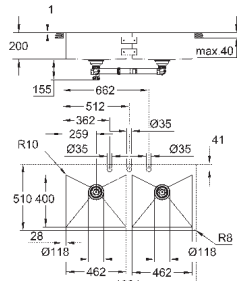

31 586 SD1

нержавеющая сталь

828,06

K800

Мойка из нержавеющей стали

Модель: K800 120-S 102.4/51 1.0

тип монтажа: стандартный встраиваемый или в один уровень со столешницей

материал: нержавеющая сталь AISI 304 (V2A)

толщина материала: 1 мм

GROHE StarLight поверхность

покрытие: сатиновое

GROHE Whisper

минимальный размер шкафа: 1200 мм

Размер: 1024 x 510 мм

1 чаша: 968 x 400 x 200 мм

Внешний радиус: R3, внутренний радиус: R10

GROHE FastFixation система быстрого монтажа

Размер отверстия в столешнице для установки мойки: 1009 x 495 мм

сливной гарнитур: Ø 3.5"/90 мм + клапан-автомат

аксессуары вкл.: сливной клапан с поворотной ручкой, сливной гарнитур, корзинчатый вентиль, монтажный набор

опция: автоматический сливной клапан с нажимным механизмом

(40 986 SD0), приобретается отдельно

количество крепежных элементов в комплекте (накладной монтаж): 10