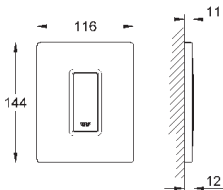

38 784 SD0

нержавеющая сталь

158,40

Skate Cosmopolitan

**Накладная панель из нержавеющей
стали**

механическая панель смыва для писсуара
**комплект верхней монтажной части
для Rapido U или Rapido UMB**
116 x 144 мм
механический функциональный элемент
минимальное давление 0,5 бар
максимальное давление 6 бар
1.0 - 6.0 настройка
Арматурная группа II
крепежная рама из пластика
крепление скрытое