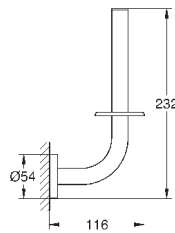

Артикул Цвет Цена брутто / РРЦ с НДС, €

40 385 001	хром	27,43
40 385 DC1	суперсталь	38,40
40 385 BE1	никель глянец	41,14
40 385 EN1	матовый никель	43,88
40 385 GL1	холодный рассвет	41,14
40 385 GN1	холодный рассвет, матовый	43,88
40 385 DA1	теплый закат	41,14
40 385 DL1	теплый закат, матовый	43,88
40 385 A01	темный графит	41,14
40 385 AL1	темный графит, матовый	43,88

Essentials
Держатель запасного рулона бумаги
металл
настенный монтаж
скрытое крепление
GROHE StarLight хромированная поверхность
Шурупы и дюбели в комплекте

40 374 001	хром	44,89
40 374 DC1	суперсталь	62,83
40 374 BE1	никель глянец	67,32
40 374 EN1	матовый никель	71,81
40 374 GL1	холодный рассвет	67,32
40 374 GN1	холодный рассвет, матовый	71,81
40 374 DA1	теплый закат	67,32
40 374 DL1	теплый закат, матовый	71,81
40 374 A01	темный графит	67,32
40 374 AL1	темный графит, матовый	71,81

Essentials
Туалетный „ершик“ в комплекте
стекло / металл
настенный монтаж
скрытое крепление
GROHE StarLight хромированная поверхность
Шурупы и дюбели в комплекте