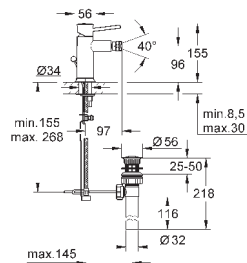

металлический рычаг

GROHE Longlife керамический картридж 28 мм

GROHE StarLight хромированная поверхность

аэратор

сливной гарнитур 1 1/4"

гибкая подводка

система быстрого монтажа

32 864 000