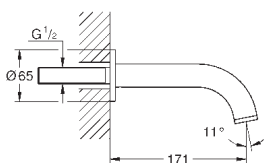

13 139 003	хром	237,60
13 139 DC3	суперсталь	332,40
13 139 GL3	холодный рассвет	356,40
13 139 DA3	теплый закат	356,40
13 139 AL3	темный графит, матовый	380,40

Atrio
Излив для ванны
настенный монтаж
GROHE StarLight хромированная поверхность
аэратор
вынос 171 мм
минимальное давление 1,0 бар

29 118 000	хром	471,60
29 118 DC0	суперсталь	663,60
29 118 GL0	холодный рассвет	711,60
29 118 DA0	теплый закат	711,60
29 118 AL0	темный графит, матовый	758,40