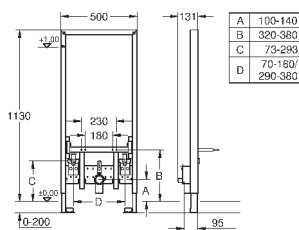

GROHE RAPID SL ДЛЯ РАКОВИНЫ И БИДЕ

Артикул

Цвет

Цена брутто /
РРЦ с НДС, €

38 553 001

258,00

Rapid SL

Элемент для биде, высота установки 1,13 м

Вертикальная направляющая для керамики с небольшой площадью крепления (< 205 мм)

самонесущая стальная рама с порошковым напылением

для монтажа перед стеной или стеной перегородкой

предварительная сборка в комплекте

регулируемые по высоте подключения

к объекту и смесителю

быстрая регулировка по высоте

крепежный материал

проверено -TUEV

болты-держатели для биде

смывное колено, выдерживающее

высокую температуру, DN 50

уплотнение Ø 32 мм

2 звукоизоляционных подключения

смесителя DN 15

крепежный материал для биде

для монтажа перед стеной необходимо заказать настенные уголки

38 558 00M (продаются отдельно)

38 545 000

303,60