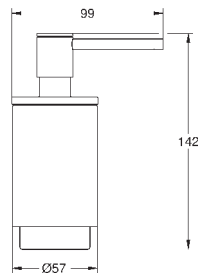

Selection

Держатель

металл

для Selection мыльницы (41 028) или Selection стакана (41 029 000)
скрытое крепление

GROHE StarLight хромированная поверхность

new

41 028 000	хром	57,19
41 028 DC0	суперсталь	80,08
41 028 BE0	никель глянец	85,80
41 028 EN0	матовый никель	91,51
41 028 GL0	холодный расцвет	85,80
41 028 GN0	холодный расцвет, матовый	91,51
41 028 DA0	теплый закат	85,80
41 028 DL0	теплый закат, матовый	91,51
41 028 A00	темный графит	85,80
41 028 AL0	темный графит, матовый	91,51