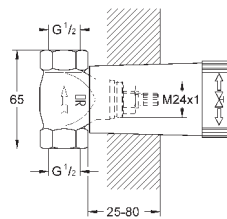

29 811 000

24,00

Встроенный вентиль, 1/2"

предварительно смонтированная керамическая вентильная головка 1/2"

180°

резьбовое соединение 1/2"

выравнивание глубины монтажа за счет

сильфона

25 - 80 мм

DR-латунь

29 813 000

34,80

то же, 3/4"