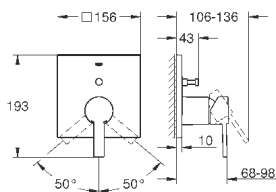

24 070 000

хром

354,00

Allure

Смеситель однорычажный с переключателем на 2 положения

комплект верхней монтажной части для

GROHE Rapido SmartBox 35 600 000 (универсальная встраиваемая часть)

GROHE SilkMove керамический картридж Ø 46 мм

GROHE StarLight хромированная поверхность

металлическая накладная панель, регулируемая на 6°

металлический рычаг

автоматический переключатель на 2 положения

распределение расхода:

выход В = 27 л/мин,

выход С = 27 л/мин

без встраиваемой части

35 600 000

72,00

GROHE Rapido SmartBox Универсальная встроенная часть