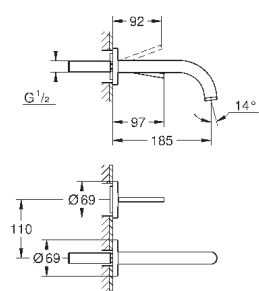

19 287 003	хром	393,60
19 287 DC3	суперсталь	553,20
19 287 GL3	холодный рассвет	592,80
19 287 DA3	теплый закат	592,80
19 287 AL3	темный графит, матовый	632,40

Atrio

Смеситель для раковины на 2 отверстия, joystick

настенный монтаж
без встраиваемого механизма
комплект верхней монтажной части для 23 429 000
GROHE FeatherControl Joystick картридж
GROHE StarLight хромированная поверхность
GROHE EcoJoy 5.7 л/мин ламинарный аэратор размер по осям 110 мм вынос 185 мм