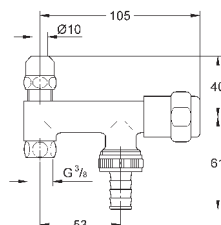

41 030 000

хром

37,20

WAS вентиль „Eckfix“ 3/8"

Крепление на угловой вентиль с защитой от обратного потока
Размер оси 60 мм
резервуар для смазки 3/8" для запорного подсоединения шланга
обратный клапан
с защитой от обратного потока
GROHE StarLight хромированная поверхность
для комбинации с обратным клапаном типа HB 41 239 000