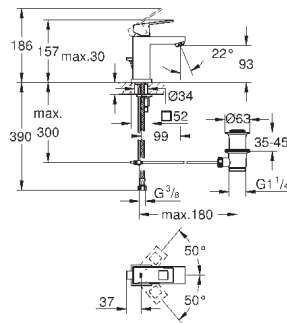

23 127 00E

хром

194,40

Eurocube

**Смеситель однорычажный для раковины DN 15
S-Size**

монтаж на одно отверстие
металлический рычаг

GROHE SilkMove керамический картридж 28 мм

ограничитель температуры

GROHE StarLight хромированная поверхность

GROHE EcoJoy SpeedClean аэратор с ограничением расхода воды 5,7 л/мин

GROHE FastFixation Plus Система монтажа

сливной гарнитур 1 1/4"

гибкая подводка

23 127 000

хром

194,40

23 127 DC0

суперсталь

281,87

23 127 AL0

темный графит, матовый

322,12

то же, без ограничения расхода воды