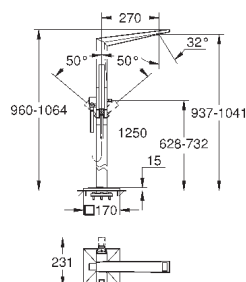

23 119 000	хром	2 448,00
23 119 DC0	суперсталь	3 516,00
23 119 AL0	темный графит, матовый	4 020,00

Allure Brilliant

Смеситель однорычажный для ванны 1/2", напольный монтаж

комплект верхней монтажной части для 45 984

без встраиваемой части

GROHE SilkMove керамический картридж Ø 46 мм

GROHE StarLight хромированная поверхность

автоматический переключатель: ванна/душ

излив со встроенным аэратором

вынос 270 мм

встроенный обратный клапан в душевом отводе 1/2"

держатель ручного душа

ручной душ Euphoria Cube+

металлический душевой шланг 1250 мм

с защитой от обратного потока