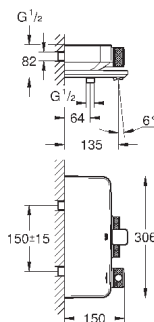

Grotherm SmartControl
Термостат для ванны, DN 15
настенный монтаж

GROHE CoolTouch Полностью исключается вероятность ожога о внешнюю поверхность смесителя

GROHE StarLight хромированная поверхность

GROHE SafeStop стопор безопасности при 38°C

GROHE SafeStop Plus опционно ограничитель температуры на 43°C, включен

GROHE TurboStat встроенный термоэлемент

ProGrip эргономичные рукоятки с рифленой поверхностью

SmartControl нажать для вкл/выкл, повернуть для увеличения напора воды от режима EcoJoy до максимального напора воды

встроенная полочка **GROHE EasyReach**

отвод для душа снизу 1/2"

излив для ванны с аэратором

встроенные обратные клапаны и грязеулавливающие фильтры с защитой от обратного потока

34 721 000

хром

452,40