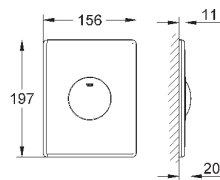

38 672 SD0

нержавеющая сталь

103,20

Skate

Накладная панель из нержавеющей стали

для 1 объема смыва

антивандальная защита

для пневматического сливного клапана

вертикальный монтаж

156 x 197 мм

кнопочное управление

крепежная рама из пластика

крепление скрытое

GROHE EcoJoy Технология совершенного потока
при уменьшенном расходе воды