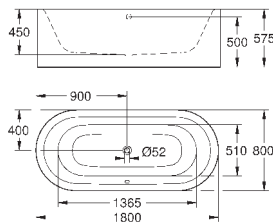

39 729 000

альпин-белый

6 336,58

Essece

Ванна

отдельнстоящая
180 x 80 см
высота 57.5 см
объём воды 240 л
с переливом
санитарно-титановая сталь
подходит для Talento (28 943 000 + 19 025 000)
подходит для сливного гарнитура Viega Multiplex Trio (функциональный блок 6161.62/727970 + хромированные части Visign MT3 6161.13/725792)
с комплектом шумоизоляции