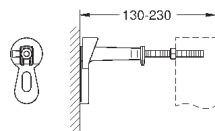

Rapid SL

Настенный уголок

для монтажа перед стеной

для крепления элементов к капитальной

стене или перед стеной-перегородкой

бесступенчатая регулировка глубины от

130 - 203 мм

облицовка для одиночного или рельсового

монтажа

крепежный материал

2 шт

42 333 000

29,23

Переходник 4,5 л для GD 2