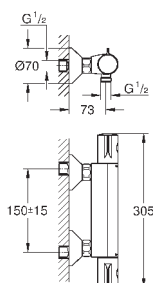

34 558 000

хром

168,00

Grohtherm 800

Термостат для душа, DN 15

настенный монтаж
GROHE StarLight хромированная поверхность
GROHE SafeStop стопор безопасности при 38°C
GROHE SafeStop Plus опционно ограничитель температуры на 43°C,
включен
GROHE TurboStat встроенный термоэлемент
встроенный стопор смешанной воды
рукоятка регулировки напора с кнопкой для экономии воды **GROHE EcoButton**
и индивидуально устанавливаемым стопором
керамический вентиль 1/2", 180°
отвод для душа снизу 1/2"
грязеулавливающие фильтры
встроенные обратные клапаны
с защитой от обратного потока
скрытые S-образные эксцентрики
металлическая розетка
GROHE EcoJoy Технология совершенного потока
при уменьшенном расходе воды