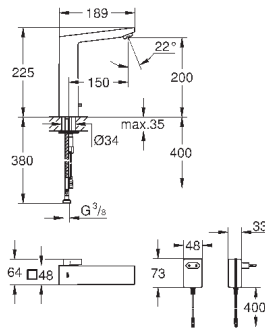

36 440 000

хром

759,60

Eurocube E

Инфракрасная электроника для раковины 1/2" со смешиванием и с регулируемым ограничителем температуры

с инфракрасным датчиком для двусторонней связи для мониторинга, настройки и сервисного обслуживания с адаптером 100-230 V переменного тока, 50-60 Hz, 6 V постоянного тока

GROHE StarLight хромированная поверхность
ламинатор с ограничением потока воды 5.7 л/мин
гибкая подводка

обратный клапан
грязеулавливающие фильтры
со встроенным электромагнитным клапаном
система быстрого монтажа

7 предустановленных режимов:

- автоматический смыв
- термическая дезинфекция
- моющий режим

дополнительные функции и точные настройки с помощью пульта дистанционного управления 36 407

Одобрено в CE

класс шума I по DIN 4109

тип защиты смесителя IP 59K

минимальное давление 1,0 бар

36 441 000

хром

734,40

Eurocube E

Инфракрасная электроника для раковины 1/2" со смешиванием и с регулируемым ограничителем температуры

с инфракрасным датчиком для двусторонней связи для мониторинга, настройки и сервисного обслуживания 6V литиевая батарейка, тип CR-P2

Срок службы батарейки: прикл. 7 лет (150 включений в день)

GROHE StarLight хромированная поверхность
ламинатор с ограничением потока воды 5.7 л/мин

гибкая подводка
обратный клапан
грязеулавливающие фильтры
со встроенным электромагнитным клапаном

внешняя батарея
система быстрого монтажа
многоступенчатый указатель состояния
батарейки

7 предустановленных режимов:

- автоматический смыв
- термическая дезинфекция
- моющий режим

дополнительные функции и точные настройки с помощью пульта дистанционного управления 36 407

Одобрено в CE

класс шума I по DIN 4109

тип защиты смесителя IP 59K

минимальное давление 1,0 бар