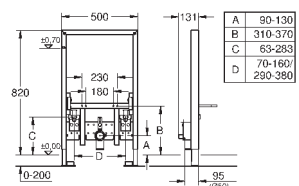

Rapid SL

Инсталляция для биде, монтажная высота 0.82 м

самонесущая стальная рама с порошковым напылением

для монтажа перед стеной или стеной перегородкой

предварительная сборка в комплекте

регулируемые по высоте подключения

к объекту и смесителю

быстрая регулировка по высоте

крепежный материал

болты-держатели для биде

смывное колено, выдерживающее

высокую температуру, DN 50

уплотнение Ø 32 мм

2 звукоизоляционных подключения

смесителя DN 15

крепежный материал для биде

для монтажа перед стеной необходимо заказать настенные уголки

38 558 00M (продаются отдельно)

38 558 00M

18,00