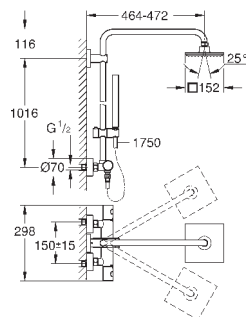

минимальный расход воды 7л/мин

дополнительная опция: полочка GROHE EasyReach (26 362)

27 932 000

хром

520,80

Euphoria System 150

Душевая система с термостатом для настенного монтажа включает в себя:

горизонтальный поворотный душевой кронштейн 450 мм