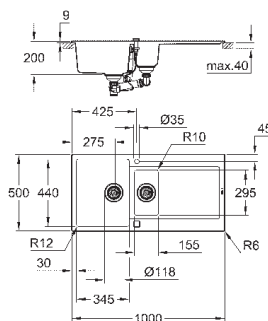

K500

Композитная мойка с крылом

модель: K500 60-C 100/50 1.5 оборачиваемая

тип монтажа: стандартная встраиваемая

материал: кварцевый композит

GROHE Whisper

минимальный размер шкафа: 600 мм

размеры: 1000 x 500 мм

1 чаша: 345 x 440 x 200 мм

полу-чаша: 155 x 295 x 146 мм

GROHE FastFixation быстрая монтажная система

монтаж мойки слева или справа

отверстие: 980 x 480 мм

клапан-автомат

аксессуары вкл.: сливной клапан с поворотной ручкой, сливной гарнитур,

корзинчатый вентиль, монтажный набор

опция: автоматический сливной клапан с нажимным механизмом

(40 986 SD0), приобретается отдельно

количество крепежных элементов в комплекте (накладной монтаж): 10

Внешний радиус: R6; внутренний радиус: большая чаша R12, полу-чаша R10