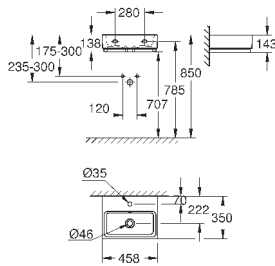

GROHE КЕРАМИКА CUBE

Артикул

Цвет

Цена брутто /
РРЦ с НДС, €

39 483 00Н

альпин-белый

194,17

Керамика Cube
Мини-раковина 45

1 отверстие под смеситель с переливом
455 x 350 мм
санитарная керамика
Износостойкое покрытие **PureGuard** и анти-бактериальное глазирование
22 шт. на паллете