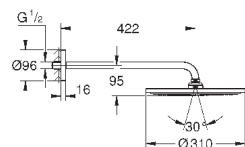

GROHE ВЕРХНИЕ ДУШИ

Артикул Цвет Цена брутто / РРЦ с НДС, €

26 564 000	хром	381,60
26 564 DC0	суперсталь	637,20
26 564 GN0	холодный расцвет, матовый	748,80
26 564 DL0	теплый закат, матовый	748,80
26 564 A00	темный графит	711,60
26 564 AL0	темный графит, матовый	748,80

Rainshower Mono 310 Cube

Верхний душ с душевым кронштейном 422 мм, 1 режим струи

включает в себя:

верхний душ Rainshower 310

один вид струи:

GROHE PureRain

душевой кронштейн Rainshower 422 мм (26 145 000)

GROHE EcoJoy ограничитель расхода воды 9,5 л/мин

GROHE DreamSpray превосходный поток воды

GROHE StarLight хромированная поверхность

система SpeedClean против известковых отложений

внутренний охлаждающий канал для продолжительного срока службы

может использоваться с проточным водонагревателем

26 563 000	хром	381,60
то же, без ограничения расхода воды		

26 566 000	хром	381,60
26 566 DC0	суперсталь	637,20
26 566 GN0	холодный расцвет, матовый	748,80
26 566 DL0	теплый закат, матовый	748,80
26 566 A00	темный графит	711,60
26 566 AL0	темный графит, матовый	748,80

Rainshower Mono 310 Cube

Верхний душ с потолочным душевым кронштейном 142 мм, 1 режим струи

включает в себя:

верхний душ Rainshower 310

один вид струи:

GROHE PureRain

Rainshower Потолочный душевой кронштейн 142 мм (27 485 000)

GROHE EcoJoy ограничитель расхода воды 9,5 л/мин

GROHE DreamSpray превосходный поток воды

GROHE StarLight хромированная поверхность

система SpeedClean против известковых отложений

внутренний охлаждающий канал для продолжительного срока службы

может использоваться с проточным водонагревателем

26 565 000	хром	381,60
то же, без ограничения расхода воды		

26 256 000	хром	1 248,00

Rainshower Cosmopolitan 400

Верхний душ с потолочным душевым кронштейном 142 мм, 1 режим струи

включает в себя: