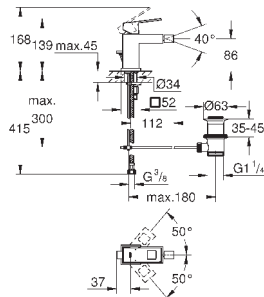

23 138 000

хром

194,40

23 138 DC0

суперсталь

281,87

23 138 AL0

темный графит, матовый

322,12

**Eurocube
Смеситель однорычажный для биде DN 15 S-Size**

монтаж на одно отверстие
металлический рычаг
GROHE SilkMove керамический картридж 28 мм
ограничитель температуры
GROHE StarLight хромированная поверхность
GROHE FastFixation Plus Система монтажа
аэратор с шаровым шарниром
сливной гарнитур 1 1/4"
гибкая подводка