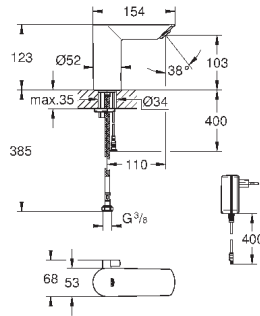

GROHE BAU COSMOPOLITAN E

Артикул

Цвет

Цена брутто /
РРЦ с НДС, €

36 453 000

хром

240,00

Bau Cosmopolitan E

Инфракрасная электроника для раковины 1/2" со смешиванием и с регулируемым ограничителем температуры
с инфракрасным датчиком для двусторонней связи для мониторинга, настройки и сервисного обслуживания с адаптером 100-230 V переменного тока, 50-60 Hz, 6 V постоянного тока

GROHE StarLight хромированная поверхность

GROHE EcoJoy - 5,7 л/мин

GROHE Zero Раздельные пути подачи воды - не содержит никеля и свинца корпус выполнен из композитного полимера

гибкая подводка

обратный клапан

грязеулавливающие фильтры

со встроенным электромагнитным клапаном

система быстрого монтажа

7 предустановленных режимов:

- автоматический смыв
- термическая дезинфекция
- моющий режим

дополнительные функции и точные настройки с помощью

пульт дистанционного управления 36 407

Одобрено в CE

класс шума I по DIN 4109

тип защиты смесителя IP 59

36 407 001

149,82