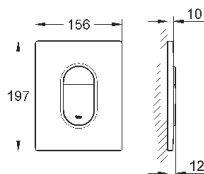

38 732 BR0 **титаниум** **109,20**

то же, поверхность с защитой от следов пальцев

38 844 000 **хром** **69,60**

38 844 SH0 **альпин-белый** **54,00**

38 844 P00 **матовый хром** **69,60**

Arena Cosmopolitan