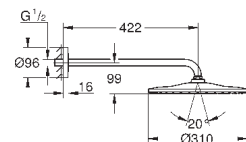

26 557 000

хром

356,40

то же, без ограничения расхода воды

26 560 000

хром

356,40

Rainshower Mono 310

Верхний душ с потолочным душевым кронштейном 142 мм, 1 режим струи
включает в себя:

Rainshower 310 Верхний душ, хромированная душевая поверхность (26 562)
один вид струи:

GROHE PureRain

Rainshower Потолочный душевой кронштейн 142 мм (28 724 000)

GROHE EcoJoy ограничитель расхода воды 9,5 л/мин

GROHE DreamSpray превосходный поток воды

GROHE StarLight хромированная поверхность

система **SpeedClean** против известковых отложений

внутренний охлаждающий канал для продолжительного срока службы

может использоваться с проточным водонагревателем