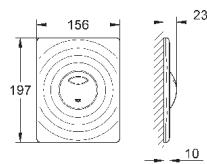

38 861 000	хром	64,80

Surf

Накладная панель

2 объема смыва или прерывание смыва старт/стоп для пневматического смывного клапана

для вертикального и горизонтального монтажа

156 x 197 мм

из ABS

GROHE StarLight хромированная поверхность

GROHE EcoJoy Технология совершенного потока

при уменьшенном расходе воды

для Rapid SL и Uniset со смывным бачком GD 2

для установки Rapid SLX необходимо заказать ревизионный короб

66 791 000 (приобретается отдельно)