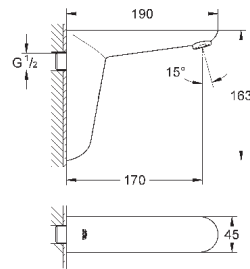

GROHE EUROECO COSMOPOLITAN E

Артикул

Цвет

Цена брутто /
РРЦ с НДС, €

36 274 000

хром

319,20

Еuroeco Cosmopolitan E

Инфракрасная электроника для раковины без смешивания

с инфракрасным датчиком для двусторонней связи для мониторинга, настройки и сервисного обслуживания для холодной или смешанной воды
6V литиевая батарейка, тип CR-P2
Срок службы батарейки: прикл. 7 лет (150 включений в день)
металлический корпус
многоступенчатый указатель состояния батарейки

7 предустановленных режимов:

- автоматический смыв
- термическая дезинфекция
- моющий режим

дополнительные функции и точные настройки с помощью пульта дистанционного управления 36 407
Одобрено в CE