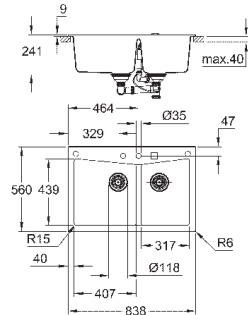

GROHE КОМПОЗИТНЫЕ МОЙКИ

Артикул

Цвет

Цена брутто /
РРЦ с НДС, €

31 657 ATO
31 657 APO

серый гранит
черный гранит

344,04
344,04

K700

Композитная мойка

модель: K700 90-С 83.8/55.9 2.0

тип монтажа: стандартная встраиваемая и под столешницу

материал: кварцевый композит

GROHE Whisper

минимальный размер шкафа: 900 мм

размеры: 838 x 559 мм

1 чаша: 406 x 438 x 241 мм

1 чаша: 316 x 438 x 241 мм

Внешний радиус: R6, внутренний радиус чаши: R15

GROHE FastFixation

быстрая монтажная система

мойка монтируется слева

отверстие (монтаж сверху): 818 x 539 мм

отверстие (монтаж под столешницу): 757 x 437 мм

клапан-автомат

аксессуары вкл.: сливной клапан с поворотной ручкой, сливной гарнитур,

корзинчатый вентиль, монтажный набор

опция: автоматический сливной клапан с нажимным механизмом

(40 986 SD0), приобретается отдельно

количество крепежных элементов в комплекте (накладной монтаж): 9

количество крепежных элементов в комплекте (монтаж под столешницу): 9

31 658 ATO
31 658 APO

серый гранит
черный гранит

353,53
353,53