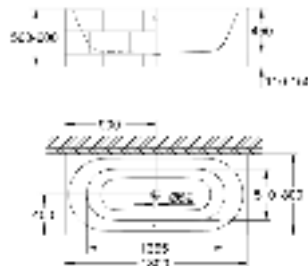

39 729 000

альпин-белый

6 336,58

Essece

Ванна

отдельнстоящая
180 x 80 см
высота 57.5 см
объём воды 240 л
с переливом
санитарно-титановая сталь
подходит для Talento (28 943 000 + 19 025 000)
подходит для сливного гарнитура Viega Multiplex Trio (функциональный блок 6161.62/727970 + хромированные части Visign MT3 6161.13/725792)
с комплектом шумоизоляции