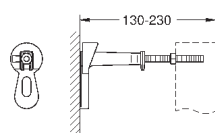

Rapid SL

Настенный уголок

для монтажа перед стеной

для крепления элементов к капитальной

стене или перед стеной-перегородкой

бесступенчатая регулировка глубины от

130 - 203 мм

облицовка для одиночного или рельсового

монтажа

крепежный материал

2 шт